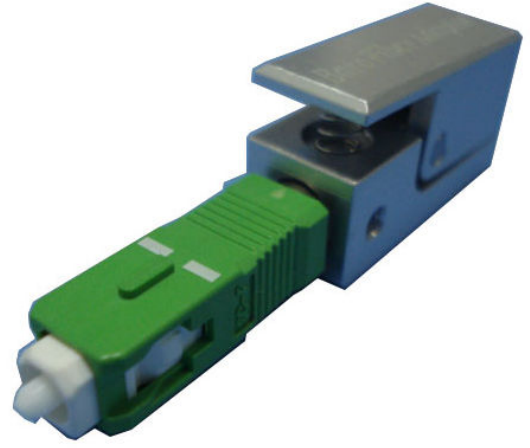

Fiber Optik OTDR Bare Test Adaptörleri

Çıplak fiber OTDR adaptörü olarak bilinen OTDR Bare fiber adaptörleri OTDR test cihazı ile F/O kabloyu test ederken herhangi bir sonlandırma yapmadan F/O kablonun ölçüm ve test işlemlerinin OTDR ile yapılmasını sağlar. SC , FC, ST ve LC tipleri mevcuttur.

BFA-SC-L : SC/UPC Bare Adapter

BFA-SCA-L : SC/APC Bare Adapter

BFA-LC-L : LC/UPC Bare Adapter

BFA-FC-L : FC/UPC Bare Adapter

BFA-SC : SC/UPC Bare Adapter

BFA-FC : FC/UPC Bare Adapter

Teknik Detaylar için : http://www.telkolink.com/downloads/Bare_Fiber_Adaptor.pdf