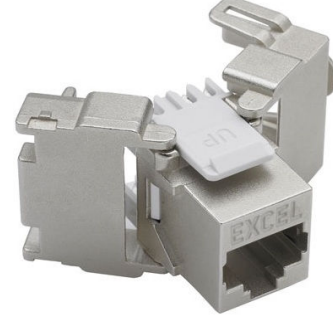

CAT7-PP-24US

Modüler Patch Panel – 24 Port , Boş

CAT7-FRNC

CAT7 1000 MHz S/FTP (S-STP) Kablo
4 x 2 x AWG23/1 PIMF, FRNC-B, 100 Ohm

CAT6A-K-STP-90

10G Keystone, STP , 45 Derece

CAT6A-K-STP

CAT6A-C-STP

CAT7 RJ45 Konnektör , Sıkmalı tipi

CAT6A-C-STP-K

CAT7 Kabloya Uygun 10G RJ45 Konnektör, Krone tipi

Sipariş Numaraları

CAT7-PP-24US	CAT7 Patch Panel, STP , 24Port , Boş , unloaded , Shilded
CAT7-FRNC	CAT7 Cable SFTP , 10G , 1000Mhz, FRNC , 4 Pair , Turuncu
CAT6A-K-STP	CAT6A Keystone , STP, 10G uyumlu, CAT7 Kabloya uyumlu
CAT6A-C-STP	CAT6A RJ45 Connector , STP, 10G uyumlu, CAT7 Kabloya uyumlu
CAT6A-K-STP-90	CAT6A Keystone , STP, 10G uyumlu, CAT7 Kabloya uyumlu, 90 derece
CAT6A-C-STP-KR	CAT6A RJ45 Connector , STP, 10G uyumlu, CAT7 Kabloya uyumlu