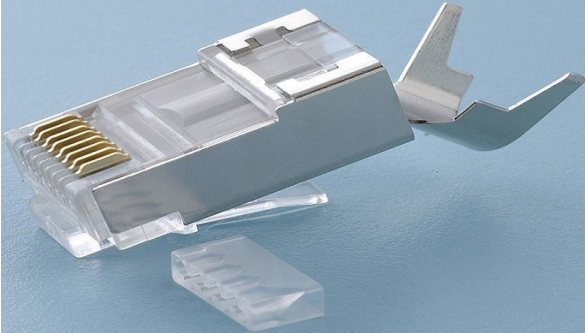

CAT7-PP-24US

Modüler Patch Panel – 24 Port , Boş

CAT7-FRNC

CAT7 1000 MHz S/FTP (S-STP) Kablo
4 x 2 x AWG23/1 PIMF, FRNC-B, 100 Ohm

CAT6A-K-STP-90

10G Keystone, STP , 45 Derece

CAT6A-K-STP

CAT6A-C-STP

CAT7 RJ45 Konnektör , Sıkmalı tipi

CAT6A-C-STP-K

CAT7 Kabloya Uygun 10G RJ45 Konnektör, Krone tipi

Sipariş Numaraları

CAT7-PP-24US	CAT7 Patch Panel, STP , 24Port , Boş , unloaded , Shilded
CAT7-FRNC	CAT7 Cable SFTP , 10G , 1000Mhz, FRNC , 4 Pair , Turuncu
CAT6A-K-STP	CAT6A Keystone , STP, 10G uyumlu, CAT7 Kabloya uyumlu
CAT6A-C-STP	CAT6A RJ45 Connector , STP, 10G uyumlu, CAT7 Kabloya uyumlu
CAT6A-K-STP-90	CAT6A Keystone , STP, 10G uyumlu, CAT7 Kabloya uyumlu, 90 derece
CAT6A-C-STP-KR	CAT6A RJ45 Connector , STP, 10G uyumlu, CAT7 Kabloya uyumlu