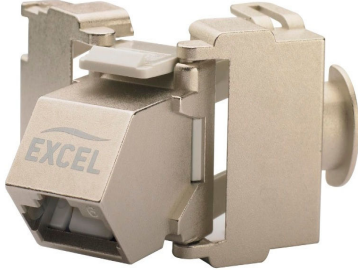

CAT7-PP-24US

Modüler Patch Panel – 24 Port , Boş

CAT7-FRNC

CAT7 1000 MHz S/FTP (S-STP) Kablo
4 x 2 x AWG23/1 PIMF, FRNC-B, 100 Ohm

CAT6A-K-STP-90

10G Keystone, STP , 45 Derece

CAT6A-K-STP

CAT6A-C-STP

CAT7 RJ45 Konnektör , Sıkmalı tipi

CAT6A-C-STP-K

CAT7 Kabloya Uygun 10G RJ45 Konnektör, Krone tipi

Sipariş Numaraları

CAT7-PP-24US	CAT7 Patch Panel, STP , 24Port , Boş , unloaded , Shilded
CAT7-FRNC	CAT7 Cable SFTP , 10G , 1000Mhz, FRNC , 4 Pair , Turuncu
CAT6A-K-STP	CAT6A Keystone , STP, 10G uyumlu, CAT7 Kabloya uyumlu
CAT6A-C-STP	CAT6A RJ45 Connector , STP, 10G uyumlu, CAT7 Kabloya uyumlu
CAT6A-K-STP-90	CAT6A Keystone , STP, 10G uyumlu, CAT7 Kabloya uyumlu, 90 derece
CAT6A-C-STP-KR	CAT6A RJ45 Connector , STP, 10G uyumlu, CAT7 Kabloya uyumlu