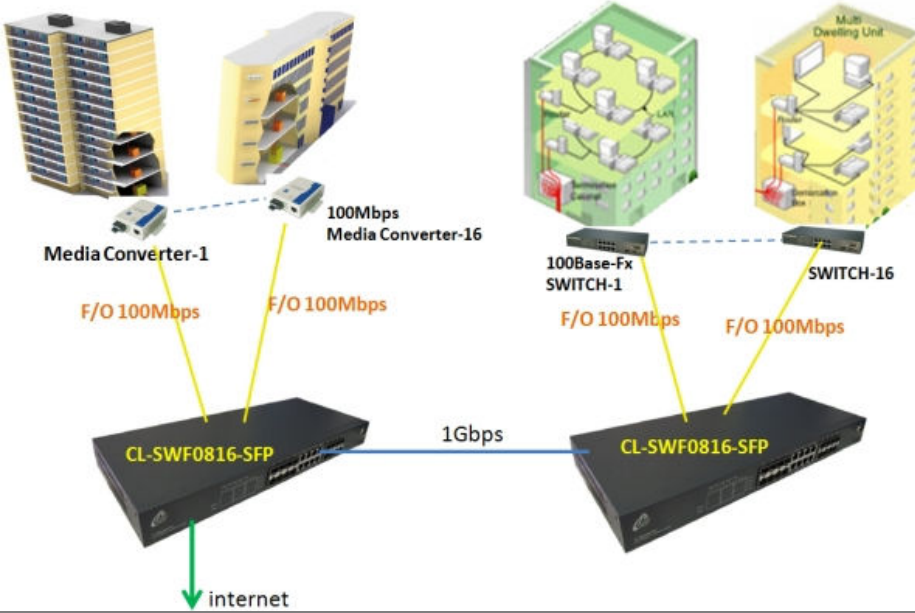

Fiber Optik FastEthernet Omurga Switchleri ile Yerel Alan Ağı Altyapı Çözümleri

Genel

Güvenlik usurunun ön plana çıktığı, hiçbir şekilde bakır tercih edilmeyen (askeri projeler gibi...) ağlarda, veya bakır iletim mesafesinden uzak lokasyonlardaki grupları da merkezi ağa bağlamak gerektiğinde tercih edilen Fiber Optik FastEthernet omurga switchleri Carelink'in CL-SWF serisi ile sunulmaktadır. Bu switchler üzerinde bulunan SFP yuvalarında 100Base-FX modüller takmak suretiyle kenarlardaki media converterleri ve/veya 100Mbps switchleri merkezde sonlandırabilirsiniz.

Carelink'in CL-SWF serisi yüksek performanslı fiber optik switchlerini hem merkezde hem de kenarda kullanarak robust ve stabil bir star yapı kurabilirsiniz.

Uygulama

- Kampüs yerel ethernet ağları
- Akıllı bina uygulamaları
- Merkez – Şube arası LAN to LAN bağlantısı
- Fiber CCTV IP Kamera Uygulamaları
- Üniversite - Otel – Tatil köyleri ethernet / internet dağıtımı
- Ethernet erişim sistemleri

Sipariş Numaraları

CL-SWF0024-SFP	16*10/100 + 8 * SFP (100M) L2 , Managed + 2port GE SFP slot combo uplink
CL-SWF0816-SFP	8*10/100 + 16 * SFP (100M) L2 , Managed + 2port GE SFP slot combo uplink
CL-SWF1608-SFP	16*10/100 + 8 * SFP (100M) L2 , Managed + 2port GE SFP slot combo uplink
SFP-MM-FE	100Base-FX , Multimode , 2km SFP
SFP-SM-FE20	100Base-FX , Singlemode , 20km SFP, 1310nm