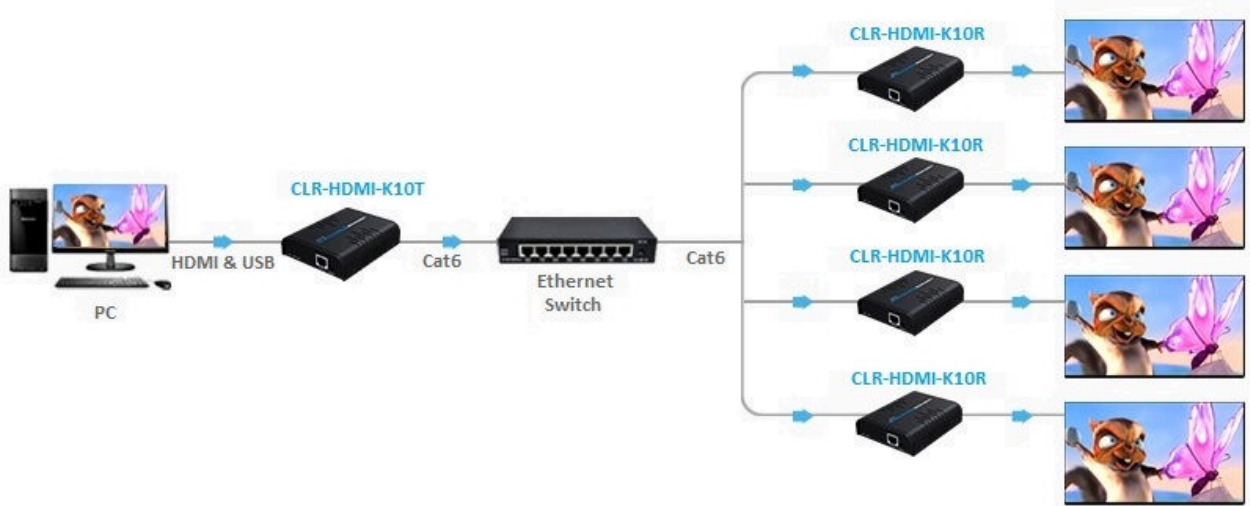

**HDMI KVM Extender - Ethernet Ağ Üzerinden HDMI ve USB (Klavye & Mouse) Mesafe Uzatıcı**

CLR-HDMI-K10T & CLR-HDMI-K10R, HDMI kaynaktan çıkan sinyali, standart TCP/IP paketlerine dönüştürerek, Cat6 kablolarla switch ve router üzerinden tüm ağa yaymak için kullanılır. Bu şekilde tek kaynaktaki HDMI işareti ağdaki birçok alıcı izleyebilmektedir.

Sistem üzerindeki USB portu sayesinde mouse ve klavye de bağlanabilir. Alıcı tarafta bir mouse ve klavye kullanılarak kaynaktaki yayın değiştirilebilir. Tüm bu işlemlere KVM (Keyboard Video Mouse) uzatma denir.

Ayrıca hiç bir tekrarlayıcı kullanılmadığı takdirde, Cat6 kablo ile alıcı-verici arasında 120metre mesafeye kadar HDMI uzatılabilmektedir.

CLR-HDMI-K10T & R one-to-one çalışabildiği gibi one-to-many de çalışabildiğinden, aslında bir HDMI splitterdir

**Uygulama Şekilleri****Point-to-point bağlantı 120m****Point-to-Multipoint bağlantı**

CLR-HDMI-K10T
CLR-HDMI-K10R

HDMI + USB to Ethernet KVM Extender Transmitter
HDMI + USB to Ethernet KVM Extender Receiver