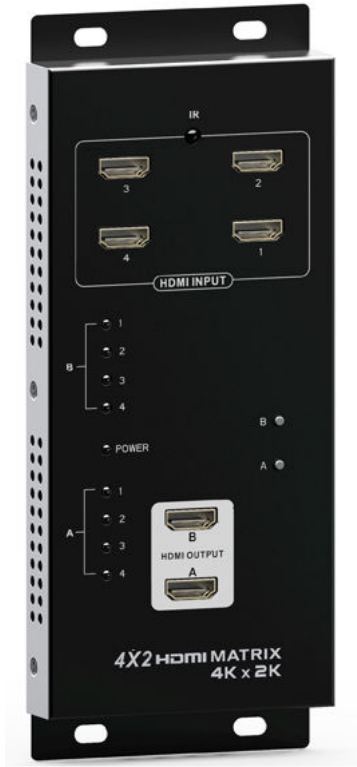

**CLR-HDMI-M42 HDMI Görüntü Dağıtımı - HDMI Matriks**

HDMI Matriks 4adet HDMI çıkışını 2 adet ekrana yönlendirir. Ayrıca HDMI bölücü olarak 1 adet hdmi kaynağı eş zamanlı olarak 2 adet ekrana ileterek splitter gibi çalışır. Uzaktan kumanda mevcuttur.

**Temel Özellikler**

- 4 Adet HDMI Görüntü Kaynağı Girişi
- 2 Adet HDMI Ekran (Display) Çıkışı
- 1080P Full HD Desteği
- Ultra HD 4K x 2K (3840 x 2160 @ 30Hz) Çözünürlük
- 12-Bit Deep Color
- HDMI giriş çıkış kabloları 10/15Mt'ye kadar 1080P Full HD
- Eşzamanlı audio çıkış desteği (Output A)
- HDMI/MHL Dual Mode Girişi (Input 1)
- IR Uzaktan Kontrol
- PCM ,Dolby Digital™, ve DTS Digital Surround™ destekler
- CEC (Tüketici Elektronik Kontrolü) destekler
- HDCP High-Bandwidth Digital Content Protection
- Duvara / Yüze Montajı yapılabilir.