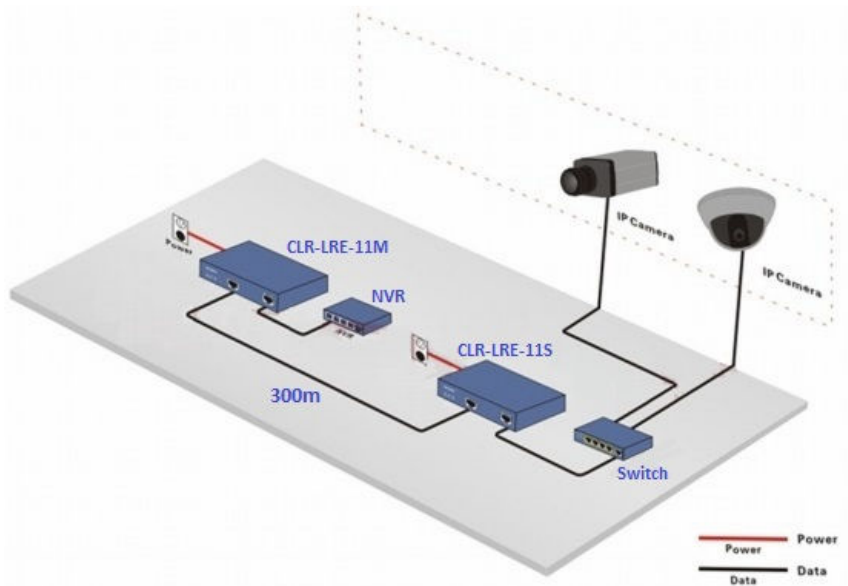

✓ CLR-LRE-11 Ethernet Mesafe Uzatıcı (Long Reach Ethernet)

CLR-LRE-11 serisi Ethernet Mesafe Uzatıcı ile, normal ethernet iletim mesafesi olan 100m'yi, UTP kablo üzerinden 300m mesafeye kadar çıkarmak mümkündür.

Aşağıdaki Hız-Mesafe ilişkisini gösteren tabloda görüldüğü gibi, hız kademeli olarak düşmek suretiyle mesafe 1500m'ye kadar artırılabilir.

ADSL, VDSL gibi geleneksel teknolojiler kullanıldığında çok düşük hızlara ulaşmak mümkün olurken, LRE teknolojisi sayesinde, 100Mbps hızından bir düşüş yaşamadan mesafe uzatılabilmektedir. Günümüzde bandgenişliği ihtiyacının hızla arttığını düşünürsek bu çok önemli bir başarıdır.

Hız - İletim Mesafesi Tablosu	
İletim Mesafesi	UTP Kablo
300 metre	90 Mbps
400 metre	80 Mbps
600 metre	60 Mbps
800 metre	45 Mbps
1200 metre	25 Mbps
1500 metre	10Mbps

Teknik Özellikler

- ✓ Maser - Slave karşılıklı çift olarak kullanılır.
- ✓ Herhangi bir konfigürasyon gerekmeden kolay kurulum
- ✓ LRE Long Reach Ethernet teknolojisi
- ✓ Real-time iletim. Maksimum gecikme 2ms
- ✓ 10/100Base-T hız. Auto-Negotiation