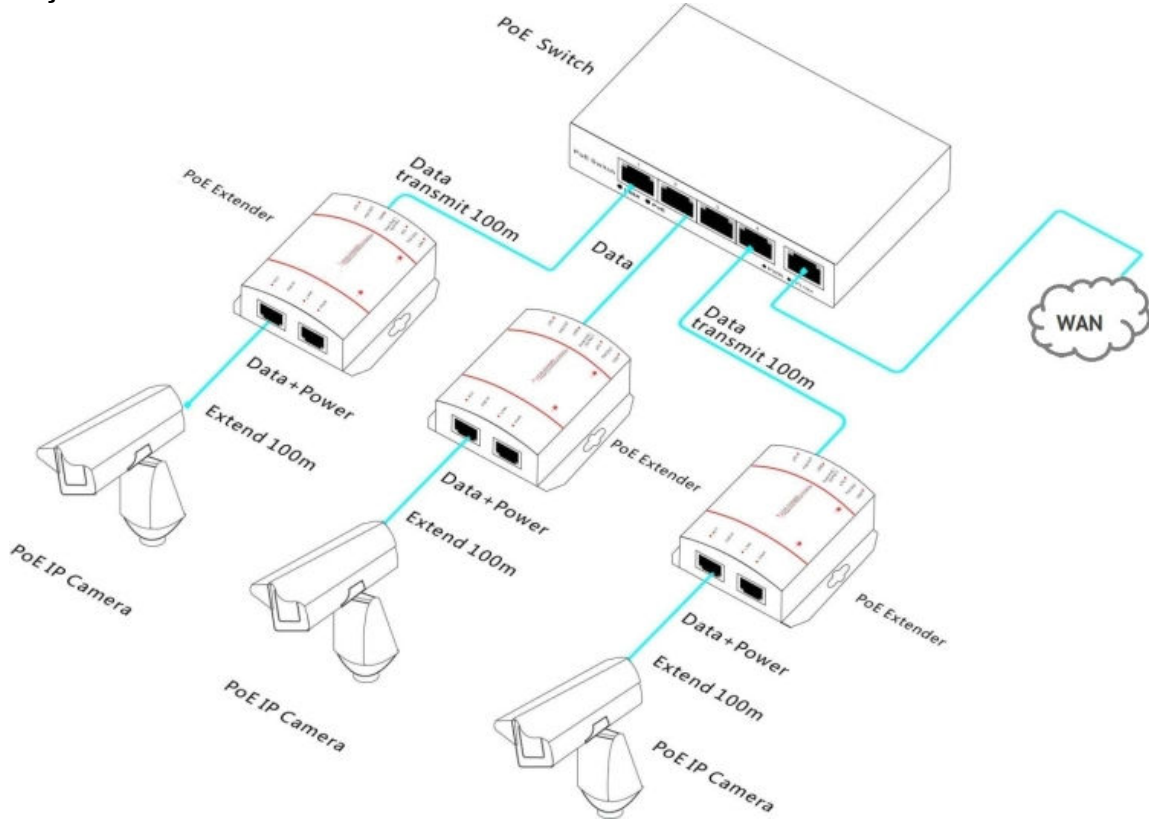

**CLR-PSE-104 | POE Extender - Data ve Power Mesafe Uzatici**

CLR Networks Fast Ethernet POE Mesafe uzatici ile POE ve Ethernet Data hatlarinizi klasik ethernetin 100Mt mesafe sınırlamasını 200Mt mesafeye uzatabilirsiniz. Hem Data hemde Enerjiyi taşır. IP Güvenlik Kameralarını IP Telefonları ve Wi-Fi access pointlere 200mt mesafede enerji sağlar. Herhangi bir kurulum yada enerji bağlantısı gerektirmez.

- Beslemeye ihtiyaç yok
- Fast Ethernet 10/100Base-TX
- 2 Adet PSE Çıkışı
- POE Gücü 15.4W
- IEEE 802.3af Uyumlu

**Uygulama Şeması - POE Extender**

CLR-PSE-104

Fast Ethernet PoE Extender 48V 15.4W

[www.switchmerkezi.com](http://www.switchmerkezi.com)[www.gbicmodul.com](http://www.gbicmodul.com)[www.clrnetworks.com](http://www.clrnetworks.com)[www.netkablo.com](http://www.netkablo.com)