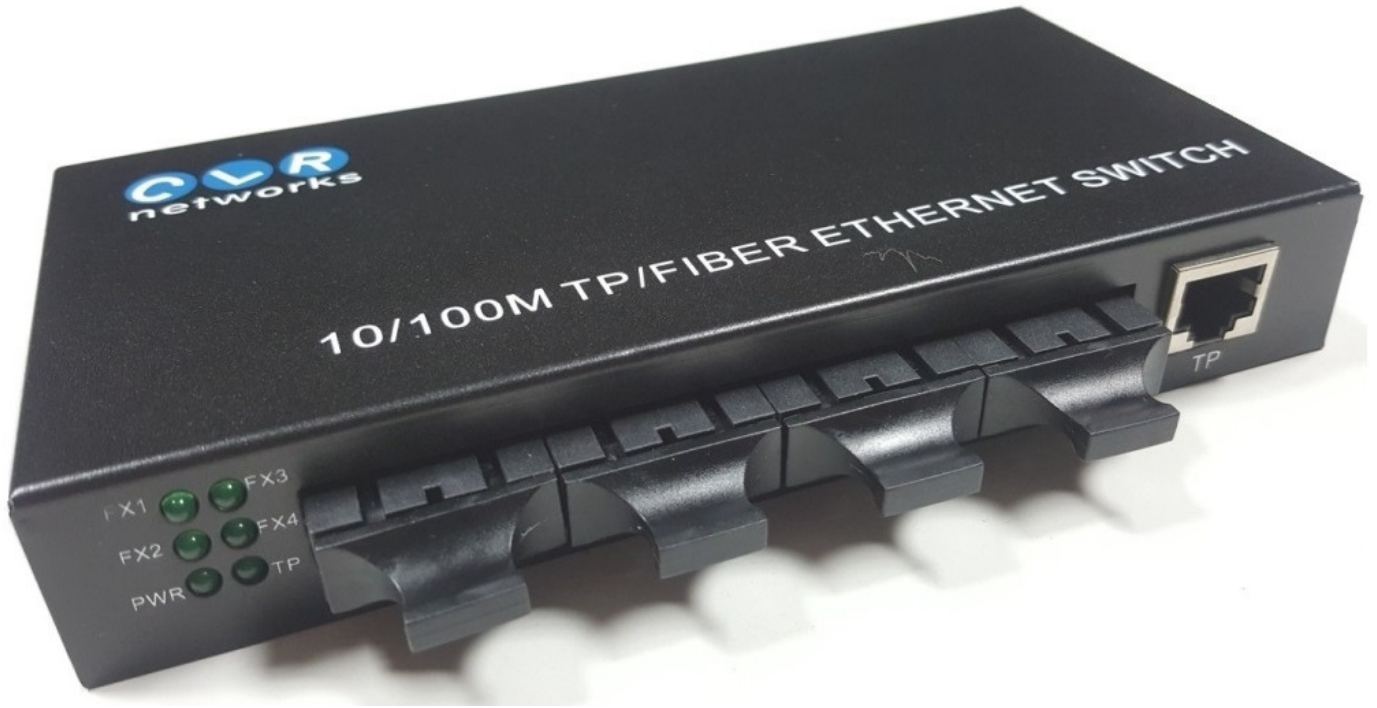

**CLR-SWF-14F @ 1Port 10/100M RJ45 + 4Port SC Ethernet Switch SM 20km****Ethernet Mesafe Uzaticilar & IP Kamera Cözümleri****Teknik Özellikler**

- Desktop / Masaüstü Tipi
- Yönetilemez / Unmanaged
- Veri Hızı 10/100Mbps Fast Ethernet
- 1Port 10/100Base-TX RJ45 Bakır
- 4Port 100Base-FX Fiber Optik
- Fiber Optik Konnektör Tipi SC Duplex
- Fiber Optik Haberleşme Mesafesi 20km
- Fiber Optik Kablo Tipi SM Single Mode 9/125µ
- Fiber Optik Dalgaboyu 1310nm
- MDI/MDI-X ve Auto-Negotiation Desteđi
- Full duplex / Half duplex Desteđi
- Fiber , Bakır ve Power Bağlantı Durumu Gösterge Ledleri
- Dayanıklı Metal Kasa
- Çalışma Sıcaklığı 0°C~60°C
- Besleme DC 5V/2A
- Ebatlar L160\*W80\*H25mm