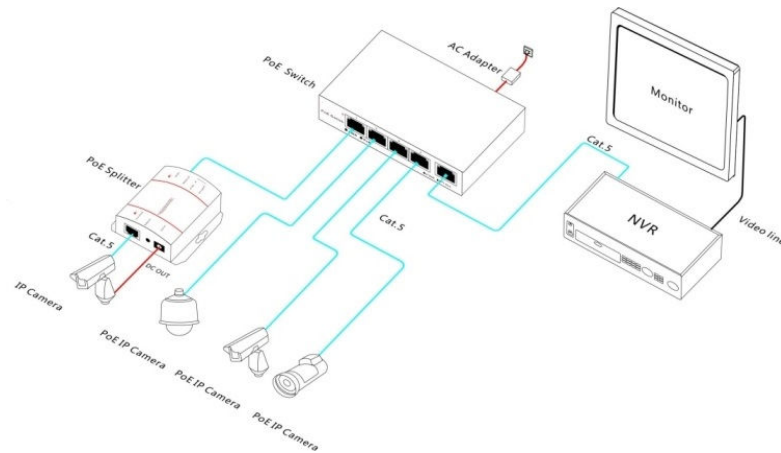

**CLR-SWF-410P 4Port 10/100Base-TX POE + 1Port Uplink Switch**

CLR-SWF-410 Switch 4 Portu POE ve 1Portu Non-POE olmak üzere toplam 5Port 10/100Mbps Fast Ethernet switchdir. POE destekli CCTV Güvenlik kameraları , IP telefon sistemleri ve Access pointlerde PD Cihazlara data ve enerji sağlamak için kullanılır.

**Teknik Özellikleri**

- 4Port 10/100Base-TX RJ45 POE Portu
- 1Port 10/100Base-FX RJ45 Uplink Port
- Port başına CLR-SWF-410 modelinde 15.5W POE gücü IEEE 802.3af
- Port başına CLR-SWF-410+ modelinde 25.5W POE gücü IEEE 802.3at
- POE Gücü ihtiyacını otomatik algılar ve uygun gücü verir
- RJ45 arayüzlerinde aşırı akım koruması
- Switchleme Kapasitesi - Band Genişliği 1.6 Gbps (Non-Blocking)
- Throughput 1.19Mbps@64bytes
- Paket iletim şekli Store and Forward
- Mac adres tablosu 1K
- Düşük Enerji Tüketimi
- Data ve Enerji Bağlantı Pinleri RJ45 1/2 - 3/6
- MDIX Fonksiyonu (Düz ve çapraz bağlantılı kabloyu otomatik algılama)
- Ethernet ve Data Kablo mesafesi 100Metre
- Enerji ve Ethernet portlarının çalışma durumunu gösteren Led'ler
- Ürün ebatları 185*113*36mm

**P/N**

CLR-SWF-410P	4Port 10/100Base-T RJ45 PoE +1Port 10/100Base-TX RJ45	Switch 65W
CLR-SWF-410P+	4Port 10/100Base-T RJ45 PoE +1Port 10/100Base-TX RJ45	Switch 120W

www.switchmerkezi.comwww.gbicmodul.comwww.clrnetworks.comwww.netkablo.com