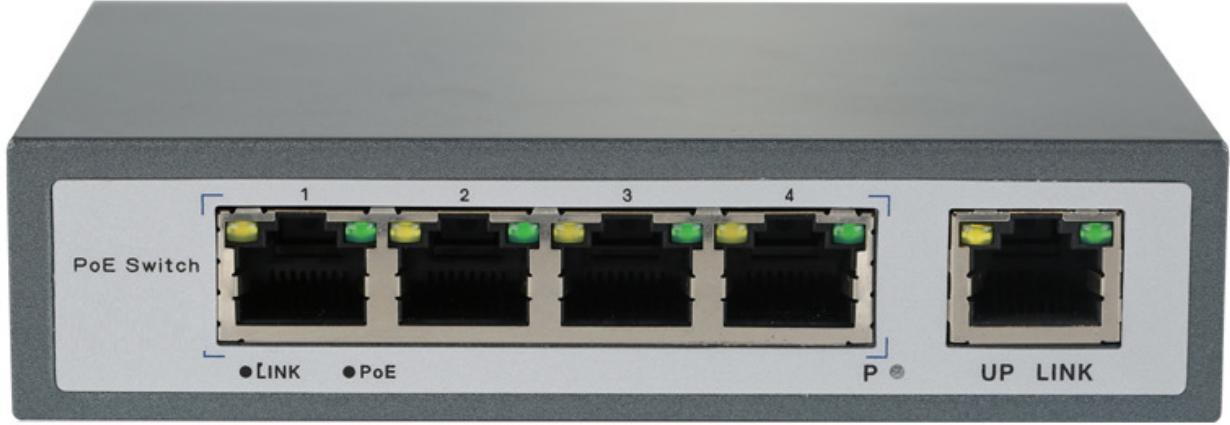

CLR-SWF-411HP High Power POE Yönetilemez Switch 65W 802.3bt

CLR Networks CLR-SWF-411HP POE Switch , 1.Portu Yüksek güçlü speed dome IP kameralar için 802.3bt 60W/Port POE standardında enerji sağlar. Toplam POE gücü 60W olup masaüstü / duvar tip kullanımlar için uygundur.

Teknik Özellikler

- Yönetilemez Tip
- 4Port 10/100M RJ45 POE Desteği (1.Port 802.3bt 60W POE)
- 1Port 10/100M RJ45 Otomatik Uplink Portu
- Toplam 5Port
- POE Gücü 60W
- Toplam Güç 65W
- POE Standardı 802.3bt Yüksek Güçlü POE
- Switching Kapasitesi 1.6Gbps Bloklamasız
- MAC Adres Tablo Büyüklüğü 1K
- Buffer Hafızası 786K
- Depola ve İlet Mimari
- Çalışma Durum Ledleri
- Network Gecikmesi 20µs'den az
- Haberleşme Mesafesi 100M
- Masaüstü ve Duvar Montajına uygun
- Power Besleme 52V / 2.15A
- Çalışma Sıcaklığı -20° ~ 55°C
- Ebatlar 118x89x25mm