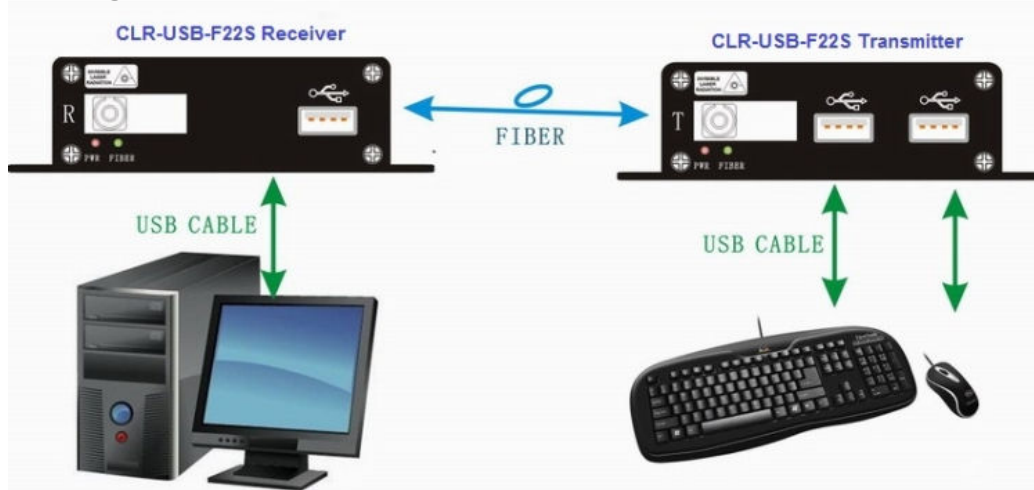

**CLR-USB-F22 USB to Fiber Optik Çevirici**

CLR Networks CLR-USB-F22 Serisi 2Portlu USB - Fiber optik çevirici mouse - fare ve klavyenin fiber optik kablo üzerinden farklı noktalara aktarılmasını sağlar. DVI , NVR ve HDMI gibi Ses ve Video kaynaklarını uzaktan kontrol edebilirsiniz. Alıcı+Verici şeklinde set olarak kullanılmalıdır. F/O haberleşme mesafesi Singemode kabloda 20km ve Multimode kablo ise 2km'dir.

**Teknik Özellikler**

- USB portlar mouse ve klavyeyi destekler
- Alıcı / Receiverda 1Port USB Portu (PC , DVR vs bağlantısı için)
- Verici / Transmitter 2Port USB Portu (Mouse ve Klavye Bağlantısı için)
- F/O Dalga boyu 1310/155nm
- F/O Konnektörü SC/FC/ST opsiyonel
- MMF ile 2km , SM Fiber ile 20km haberleşme mesafesi
- Single Fiber Kablo - Tek Damar / Core Optik Kablo ile çalışır
- Tüm İşletim Sistemleri ile uyumlu
- Tak Çalıştır. Herhangi bir kurulum ve sürücü yazılımı gerektirmez
- Alüminyum Kasa
- DC5V Besleme (Adaptörü ürün ile birlikte gelmektedir)
- Güç Tüketimi 3.5W
- Cihaz Boyutları 104*104*28mm
- Çalışma Sıcaklığı -20 ile 70C
- Ağırlık 0.75kg
- Ambalağ Alıcı+Verici Set