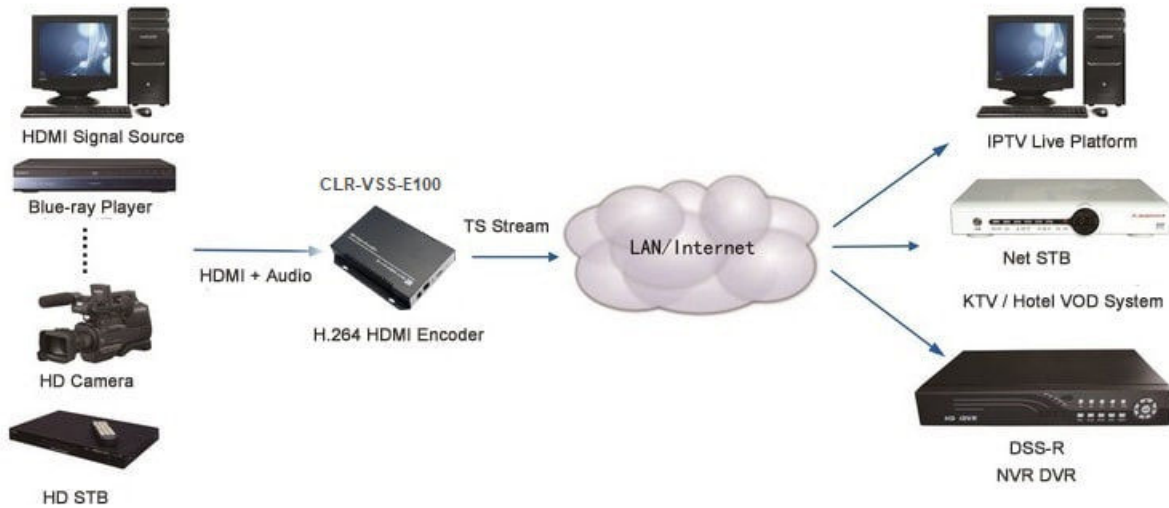

Uygulama Diagramı

CLR-VSS-E100 # H.264 HDMI Video Full HD Video Streaming Encoder for IPTV Live Stream Broadcast

www.switchmerkezi.com

www.gbicmodul.com

www.clrnetworks.com

www.netkablo.com