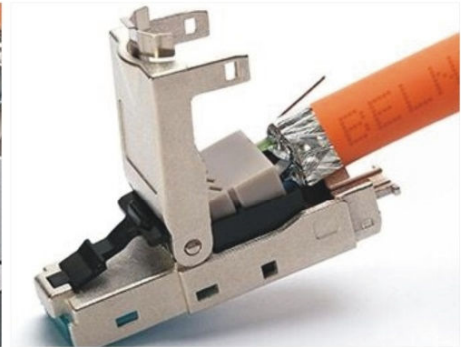

Tüm patch panellere ve keystone jacklara kolayca irtibatlanabilir.

### Teknik Spektler

Arayüz Bağlantı Tipi	: RJ45 Plug - Erkek
Endüstriyel Koruma Sınıfı	: IP20
Kullanılan Malzeme	: Polycarbonate + Çinko alaşım
Veri Hızı	: 10Gbps
Kontak Bıçakları	: 8 pin Fosfor Bronz
Kontak Kaplama	: 50µ altın kaplama
Kablo Tel Kesiti	: 23AWG
Yalıtkan Direnci	: 100mΩ
Terminasyon Direnci	: Maks 20mΩ
UL Uygulamaları	: 2A'de maks 250VAC
Dielektrik Dayanımı	: 500VAC
Uyumlu Kablo Çeşitleri	: Cat6A, Cat7 FTP&SFTP
Çakım Standartları	: ANSI/TIA-568A&B, End. 1-2-3-6
Yeniden kullanılabilme	: 200 tak-çıkır
Kablo-Plug Çekme Gerilimi	: 80N
Toz koruma Kapağı	: Mevcut
Montaj için gerekli aletler	: Alet gerekmez

## DCP-C76 Cat7 10G RJ45 FTP Data Plug - Kurulum Kılavuzu

1. Prepare the products and tools

2. According to the cables diameter, cut the extra boot.

3. Use the cable pass through the boot

4. According to T568A or T568B to put the cables on the cap.

5. Cut the extra cables from the cap.

6. Put the cap on the IDC Part.

7. Push the metal part , and make it tightly

8. Make the boot on the bottom of the connector, and later use cable tie to make it lock tightly.