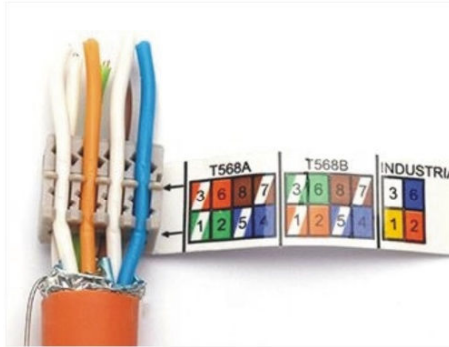

### Teknik Spektler

Arayüz Bağlantı Tipi	: RJ45 Plug - Erkek
Endüstriyel Koruma Sınıfı	: IP20
Kullanılan Malzeme	: Polycarbonate + Çinko alaşım
Veri Hızı	: 10Gbps
Kontak Bıçakları	: 8 pin Fosfor Bronz
Kontak Kaplama	: 50µ altın kaplama
Kablo Tel Kesiti	: 23AWG
Yalıtkan Direnci	: 100mΩ
Terminasyon Direnci	: Maks 20mΩ
UL Uygulamaları	: 2A'de maks 250VAC
Dielektrik Dayanımı	: 500VAC
Uyumlu Kablo Çeşitleri	: Cat6A, Cat7 FTP&SFTP
Çakım Standartları	: ANSI/TIA-568A&B, End. 1-2-3-6
Yeniden kullanılabilme	: 200 tak-çıkır
Kablo-Plug Çekme Gerilimi	: 80N
Toz koruma Kapağı	: Mevcut
Montaj için gerekli aletler	: Alet gerekmez

## DCP-C76 Cat7 10G RJ45 FTP Data Plug - Kurulum Kılavuzu

1. Prepare the products and tools

2. According to the cables diameter, cut the extra boot.

3. Use the cable pass through the boot

4. According to T568A or T568B to put the cables on the cap.

5. Cut the extra cables from the cap.

6. Put the cap on the IDC Part.

7. Push the metal part , and make it tightly

8. Make the boot on the bottom of the connector, and later use cable tie to make it lock tightly.