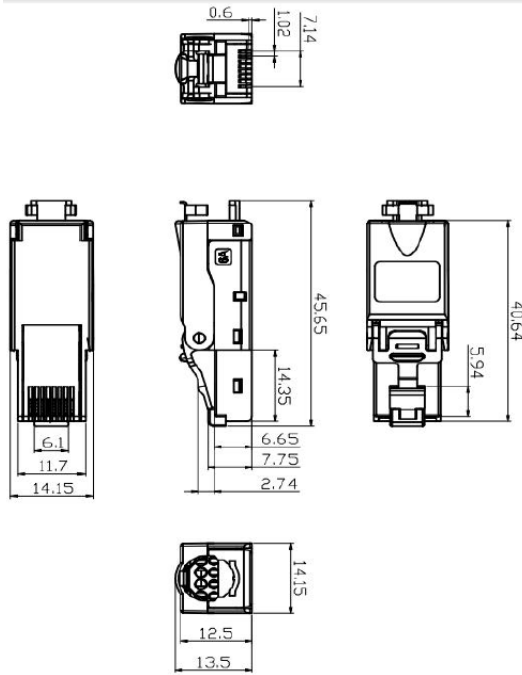

Veri Ağı Çözümleri - Data Konnektörler

Teknik Spektler

Arayüz Bağlantı Tipi	: RJ45 Plug - Erkek
Endüstriyel Koruma Sınıfı	: IP20
Kullanılan Malzeme	: Polycarbonate + Çinko alaşım
Veri Hızı	: 10Gbps
Kontak Bıçakları	: 8 pin Fosfor Bronz
Kontak Kaplama	: 50µ altın kaplama
Kablo Tel Kesiti	: 23AWG
Yalıtkan Direnci	: 100mΩ
Terminasyon Direnci	: Maks 20mΩ
UL Uygulamaları	: 2A'de maks 250VAC
Dielektrik Dayanımı	: 500VAC
Uyumlu Kablo Çeşitleri	: Cat6A, Cat7 FTP&SFTP
Çakım Standartları	: ANSI/TIA-568A&B, End. 1-2-3-6
Yeniden kullanılabilme	: 200 tak-çıkır
Kablo-Plug Çekme Gerilimi	: 80N
Toz koruma Kapağı	: Mevcut
Montaj için gerekli aletler	: Alet gerekmez

P/N

DCP-C76 # IP20 Endüstriyel 10G Cat7 FTP Gold Plated RJ45 Plug 23AWG

www.switchmerkezi.com

www.gbicmodul.com

www.clrnetworks.com

www.netkablo.com