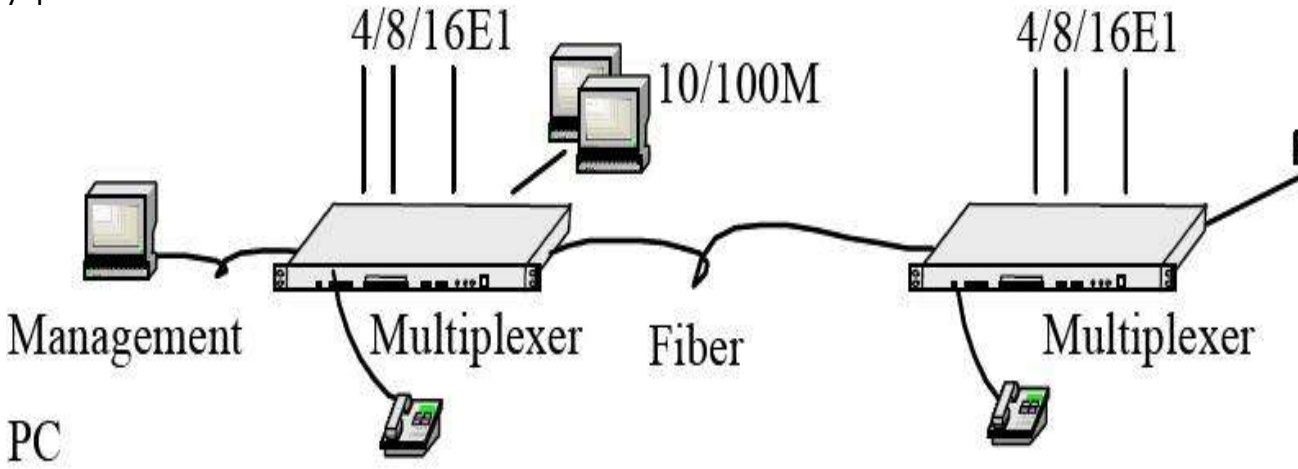

TDM Çoklayıcı

Teknik Bilgiler

- 1/4/8/16 E1 2Mbps (n*E1)
- 100M Ethernet Servisi
- Singlemode & Multimode F/O
- 120km'ye kadar
- 1-Core & 2-Core opsiyonu
- SC-FC,ST Fiber konnektör
- AC / DC Besleme

Uygulama:

Fiber optik kablo üzerinden E1 / Ethenet haberleşmesi , E1 hattı ile santral PBX PRI bağlantınızı Ethernet servisi ile merkezler arası ethernet network ağı (LAN to LAN , LAN to WAN) bağlantısı yapılır.

Sipariş Numaraları

F9-4E1-04C	4E1 SM 1310NM 40KM SC Cost effective version, AC or DC
F9-4E1-04C-S13/15	4E1 SM 1310/1550NM WDM 20KM SC Single strand fiber
F9-120-04F	4E1 SM 1310NM 40KM FC, AC or DC, DATA, Phone, Management Option
F9-240-04F	8E1 SM 1310NM 40KM FC
F9-480-04F	16E1 SM 1310NM/1550NM 40KM FC
F9-120-08F	4E1 SM 1310NM 80KM FC
F9-240-08F	8E1 SM 1310NM 80KM FC
F9-480-08F	16E1 SM 1310NM 80KM FC
F9-120-04F23	4E1+100M SM 1310NM 40KM FC
F9-240-04F23	8E1+100M SM 1310NM 40KM FC
F9-480-04F23	16E1+100M SM 1310NM/1550NM 40KM FC
F9-120-08F23	4E1+100M SM 1310NM 80KM FC
F9-240-08F23	8E1+100M SM 1310NM 80KM FC
F9-120A2-04F23	4E1+2 10/100M to Fiber, 40km, SM1310nm,FC port,2 optical port,without ALS
F9-120A3-04F23	4E1+2 10/100M to Fiber, 40km, SM1310nm,FC port,1 optical port, ALS
F9-120A4-04F23	4E1+2 10/100M to Fiber, 40km, SM1310nm,FC port,2 optical port, ALS
F9-2402-04F23	8E1+2 10/100M to Fiber, 40km, SM1310nm, FC port,2 optical port,without ALS
F9-2403-04F23	8E1+2 10/100M to Fiber, 40km, SM1310nm, FC port,1 optical port, ALS
F9-2404-04F23	8E1+2 10/100M to Fiber, 40km, SM1310nm, FC port,2 optical port,ALS
F9-4802-04F23	16E1+2 10/100M to Fiber, 40km, SM1310nm, FC port,2 optical port,without ALS
F9-4803-04F23	16E1+2 10/100M to Fiber, 40km, SM1310nm, FC port,1 optical port,ALS
F9-4804-04F23	16E1+2 10/100M to Fiber, 40km, SM1310nm, FC port,2 optical port,ALS