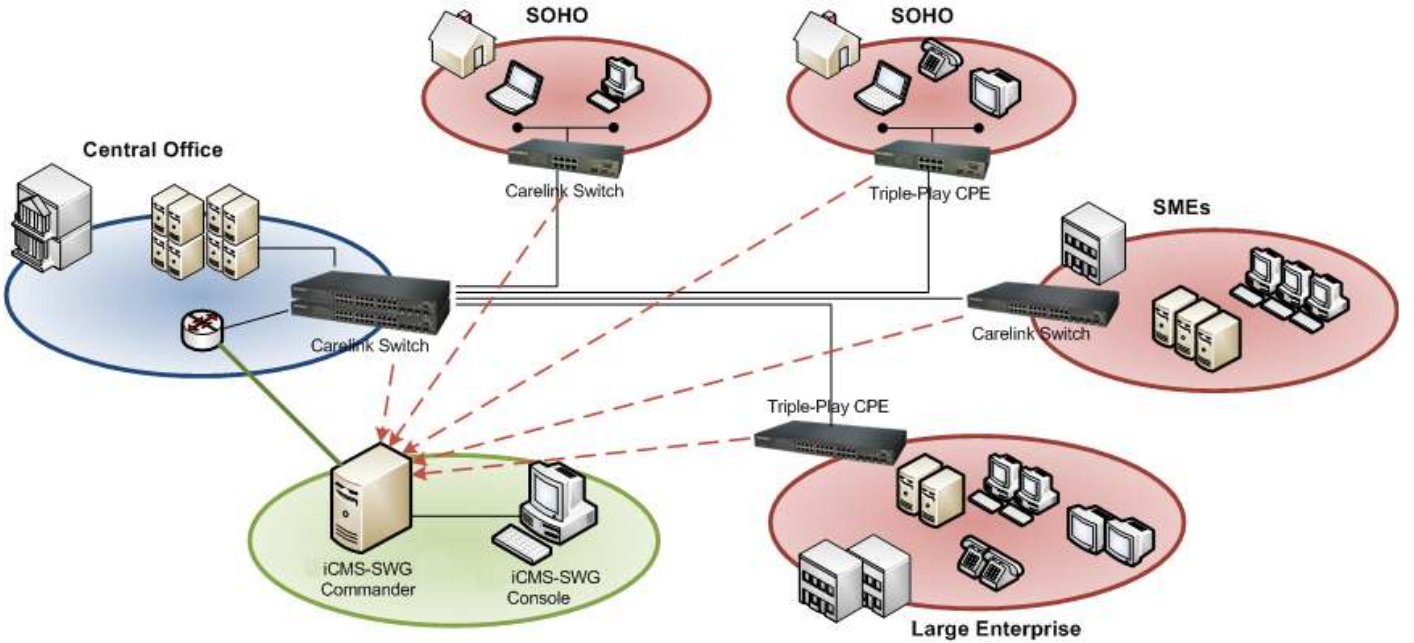

100M Fast Ethernet Fiber Ethernet Ağ Anahtarları

L2 Yönetilebilir fiber optik switchler
SNMP , Telnet , Web Management

Fiber switchlerde bakır portlar sabit olup SFP'ler Multimode / Singlemode 100FX SFP takılabilir.

Uygulama:

Merkez ofis ile şubelerin fiber optik kablo üzerinden WAN network haberleşme ağı.

Sipariş Numaraları

CL-SWF0024-SFP
CL-SWF0816-SFP
CL-SWF1608-SFP

24* SFP 100M +2port GE SFP slot combo uplink
8*10/100Base-T + 16* SFP 100M +2port GE SFP slot combo uplink
16*10/100Base-T + 8* SFP 100M +2port GE SFP slot combo uplink