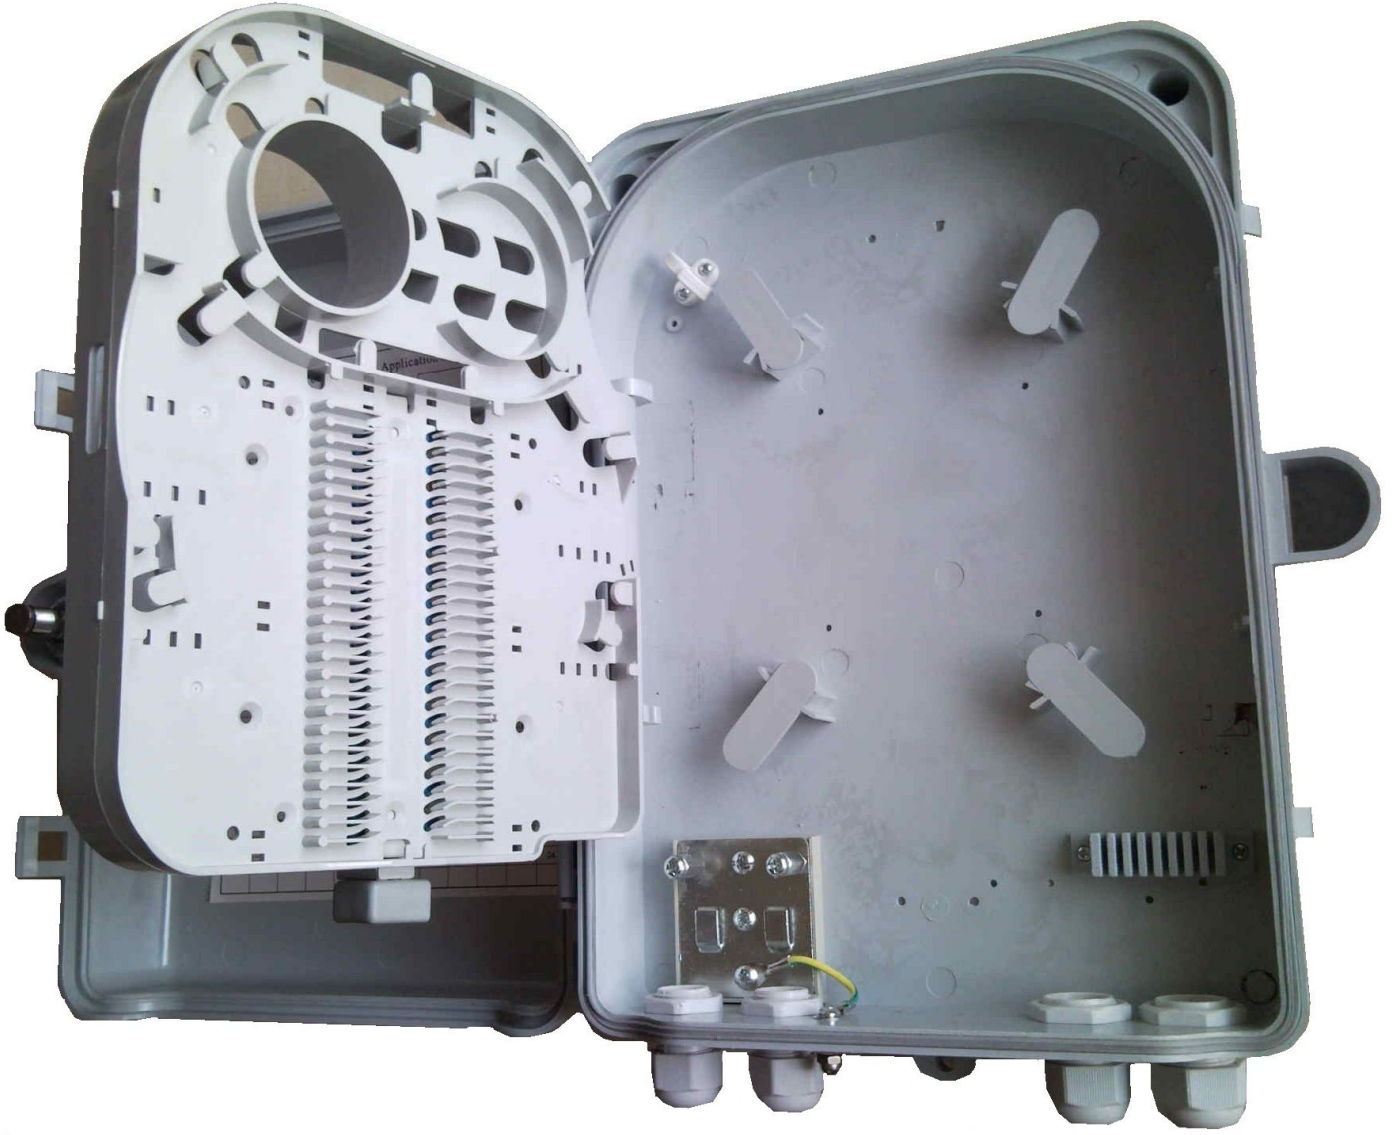

FTTH-B24A Direk/Duvar Tipi Dış Ortam Su Geçirmez F/O Sonlandırma Kutusu

Fiber Optik Harici Tip Sonlandırma Kutusu 24Port

24 Fiber Optik Portlu F/O Sonlandırma Kutusu , Duvara ve direğe monte edilebililen Su ve Toza karşı dayanıklı IP65 Koruma sınıfına sahip Arazi koşullarında ve Dış mekanlarda fiber optik kabloların terminasyonu için ideal çözüm sunar. FTTH , Telekom ve Diğer Optik şebekelerde kullanılır

Fiber Optik Terminasyon Kapasitesi

- SC Simplex adaptör kullanarak 24-core sonlandırma
- LC Duplex fiber optik adaptörle 48-core sonlandırma

Birlikte Kullanılabilecek Malzemeler (Ayrıca alınmalıdır)

- SC Simplex Adaptör MM / SM
- SC Pigtail MM/SC
- LC Duplex Adaptör MM / SM
- LC Pigtail MM/SC

Ürün Görselleri

Teknik Özellikler

- ABS Plastik Malzeme
- Dış Ortamlarda ve Arazi Koşullarında F/O Sonlandırma için üretilmiştir.
- Direk yada Duvara Montaj İmkani
- IP65 Koruma Sınıfı. Su ve Toza Karşı Korunmalı
- 24Port SC Simplex yada LC DuplexAdaptör Yuvası
- Maksimum Sonlandırma Kapasitesi 48 Fiber (LC Duplex Adaptör İle)
- F/O Kutu Boyutları 35*27*11cm
- 4 Adet Kablo Giriş / Çıkışı (2 adet 12mm ve 2 adet 15mm çaplı Rekor)
- Ek Kaseti Gerektirmez.

P/N

FTTH-B24A : Direk/Duvar Tipi Dış Ortam Su Geçirmez F/O Sonlandırma Kutsu 24Port SC SX
Not : Fiber optik adaptör ve Pigtailler ayrıca sipariş edilmelidir

www.switchmerkezi.com

www.gbicmodul.com

www.clrnetworks.com