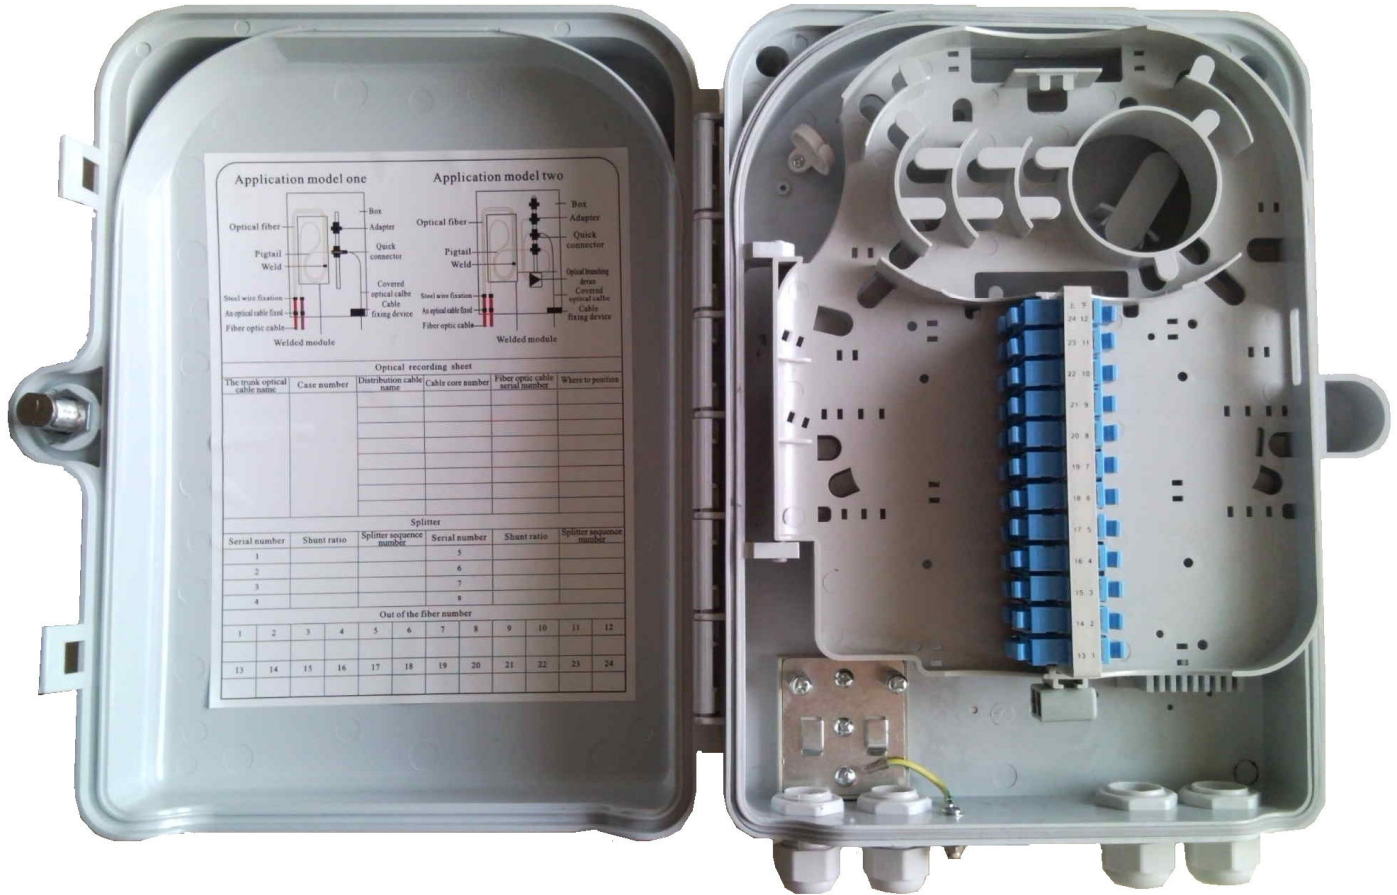

FTTH-B24A Direk/Duvar Tipi Dış Ortam Su Geçirmez F/O Sonlandırma Kutusu

Fiber Optik Harici Tip Sonlandırma Kutusu 24Port

24 Fiber Optik Portlu F/O Sonlandırma Kutusu , Duvara ve direğe monte edilebililen Su ve Toza karşı dayanıklı IP65 Koruma sınıfına sahip Arazi koşullarında ve Dış mekanlarda fiber optik kabloların terminasyonu için ideal çözüm sunar. FTTH , Telekom ve Diğer Optik şebekelerde kullanılır

Fiber Optik Terminasyon Kapasitesi

- SC Simplex adaptör kullanarak 24-core sonlandırma
- LC Duplex fiber optik adaptörle 48-core sonlandırma

Birlikte Kullanılabilecek Malzemeler (Ayrıca alınmalıdır)

- SC Simplex Adaptör MM / SM
- SC Pigtail MM/SC
- LC Duplex Adaptör MM / SM
- LC Pigtail MM/SC

Ürün Görselleri

Teknik Özellikler

- ABS Plastik Malzeme
- Dış Ortamlarda ve Arazi Koşullarında F/O Sonlandırma için üretilmiştir.
- Direk yada Duvara Montaj İmkani
- IP65 Koruma Sınıfı. Su ve Toza Karşı Korunmalı
- 24Port SC Simplex yada LC DuplexAdaptör Yuvası
- Maksimum Sonlandırma Kapasitesi 48 Fiber (LC Duplex Adaptör İle)
- F/O Kutu Boyutları 35*27*11cm
- 4 Adet Kablo Giriş / Çıkışı (2 adet 12mm ve 2 adet 15mm çaplı Rekor)
- Ek Kaseti Gerektirmez.

P/N

FTTH-B24A : Direk/Duvar Tipi Dış Ortam Su Geçirmez F/O Sonlandırma Kutsu 24Port SC SX
Not : Fiber optik adaptör ve Pigtailler ayrıca sipariş edilmelidir

www.switchmerkezi.com

www.gbicmodul.com

www.clrnetworks.com