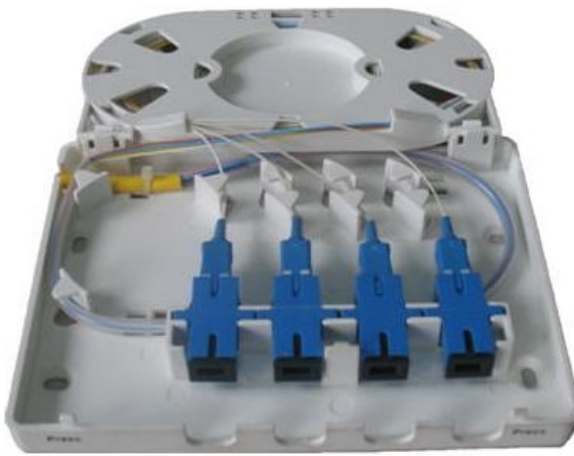

FTTH-B04 4Port Plastik Fiber Optik Bağlantı Kutusu

FTTH-B04 Fiber Optik sonlandırma kutusu küçük boyutu sayesinde yer problemi olan bir çok fiber optik sonlandırmalarda ideal çözümler sunar. ABS Plastik malzemedен üretilmiştir.

Bazı Kullanım Alanları

- FTTH F/O Sonlandırmada bina girişlerinde yada dahili lokasyonlarda fiber kablonun sonlandırılması ve buradan dairelere dağıtılmasında kullanılır.
- CCTV Güvenlik sistemlerinde pano içi optik ek kutusu
- Bina içi F/O Çözümlerinde katlar arası fiber optik bağlantılarında
- Asma tavan veya yükseltilmiş döşeme içi fiber optik kablolarında
- Akıllı Bina Teknolojilerinde F/O Terminasyon
- Noktadan noktaya optik bağlantılarda uç terminasyon birimi
- Sıvaüstü F/O Sonlandırma Kutusu
- Diğer Fiber Optik Uygulamalarında

Teknik Özellikler

- 4Adet SC Simplex Adaptör ile 4Core F/O Sonlandırma Kapasitesi
- 4Adet LC Duplex Adaptör ile 8Core F/O Sonlandırma Kapasitesi
- Ek Kasetine Gerek yok. Piğtailleri sarmak için kaseti mevcuttur.
- 15cm x 11cm x 2,5cm
- ABS Plastik Malzemedен üretilmiştir
- Beyaz Renk
- F/O Kablo Çapı maksimum 7mm'dir.