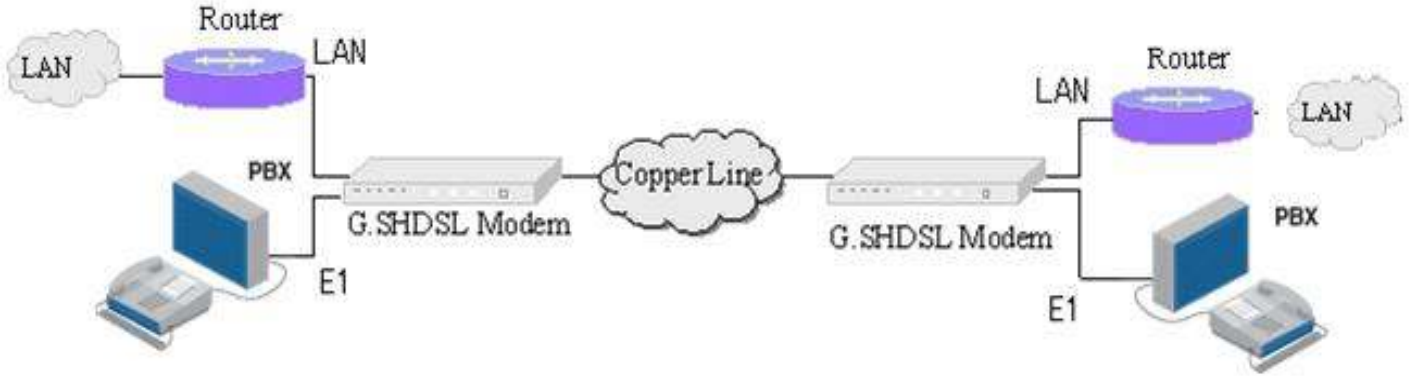

G.SHDSL Modem 2/4 Tel Telefon Kablosu Üzerinden E1 Haberleşmesi

NT & LT

- Bakır telefon kablosu üzerinden E1 Haberleşmesi, 1 -2 pair kablo
- Santral PBX PRI - Santral PBX PRI Bağlantısı
- E1 2Mbps Mesafe uzatıcı, Extender
- SDH E1 uzatma , 6km'ye kadar
- Router / ATM Switch E1 portu bağlantıları
- E1 , Ethernet ve V.35 arayüz seçenekleri
- Santral PRI - Türk Telekom arası bağlantı

Örnek Uygulama

Bakır kablo üzerinden LAN to LAN & Santral PBX PRI to Santral PBX PRI bağlantısı

Sipariş Numaraları

F11-G13	1 Pair E1 G.SHDSL Modem , Standalone
F11-G1315	One pair wire, 10/100Mbps Ethernet & E1 port, Standalone
F11-G1315	One pair wire, 10/100Mbps Ethernet & E1 & V.35 port, Standalone
F11-G1316	One pair wire, 10/100Mbps Ethernet & V.35 port, Standalone