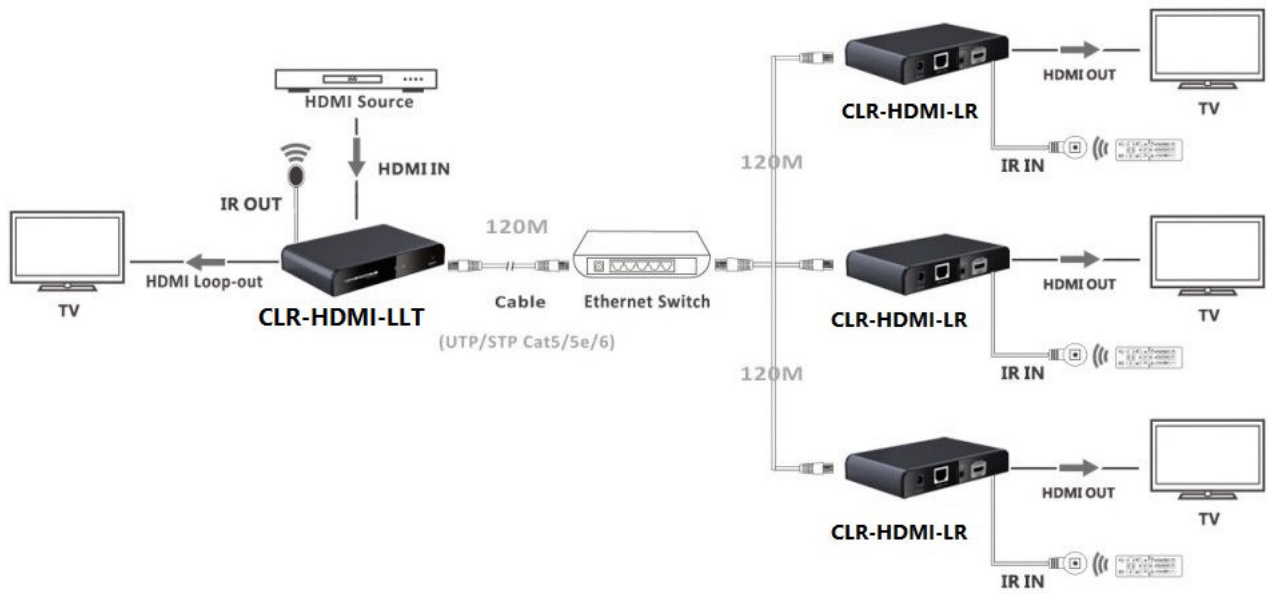

Uzak Mesafe HDMI Görüntü ve Ses Dağıtım Sistemi

CLR Networks HDMI to Ethernet TCP/IP LAN çevirici cihazları bir HDMI kaynağın (Bilgisayar, HDMI çıkışlı kamera , HD-DVD Çalar , Video Sunucu vs) ethernet switch üzerinden HDMI alıcılara (LCD , LED TV , Monitör vs) ulaşmasını sağlar. HDbit teknolojisi ile mükemmel performans sağlar.

Bu uygulamada bir verici ve birden çok alıcı kullanılabilir. Kaynak ile alıcı arasında network bağlantısının olması yeterlidir. Bu sayede bir noktadaki görüntü aynı anda birden çok noktadan izlenebilir. IP Bağlantısı olduğu sürece kaynak farklı alıcı farklı şehirde olsa bile mesafenin önemi yoktur. LLT Modeli Transmitterda bulunan HDMI out portu sayesinde splitter olarak çalışır.

IR Infrared desteği mevcuttur. Bu sayede uzaktan kumanda etmek mümkündür.

VGA gibi farklı formatta bulunan görüntüleri HDMI formatına çevirerek kullanabilirsiniz.

Uygulama Alanları

- Medikal Görüntü Sistemleri
- Güvenlik Sistemleri
- Endüstriyel Otomasyon ve Kontrol Sistemleri
- Merkezi Kontrol Sistemleri
- LCD / LED Reklam ve Tanıtım Sistemleri
- Merkezi Eğitim ve Yayın Sistemleri
- Görüntülü Toplantı Sistemleri
- Teknoloji Marketler