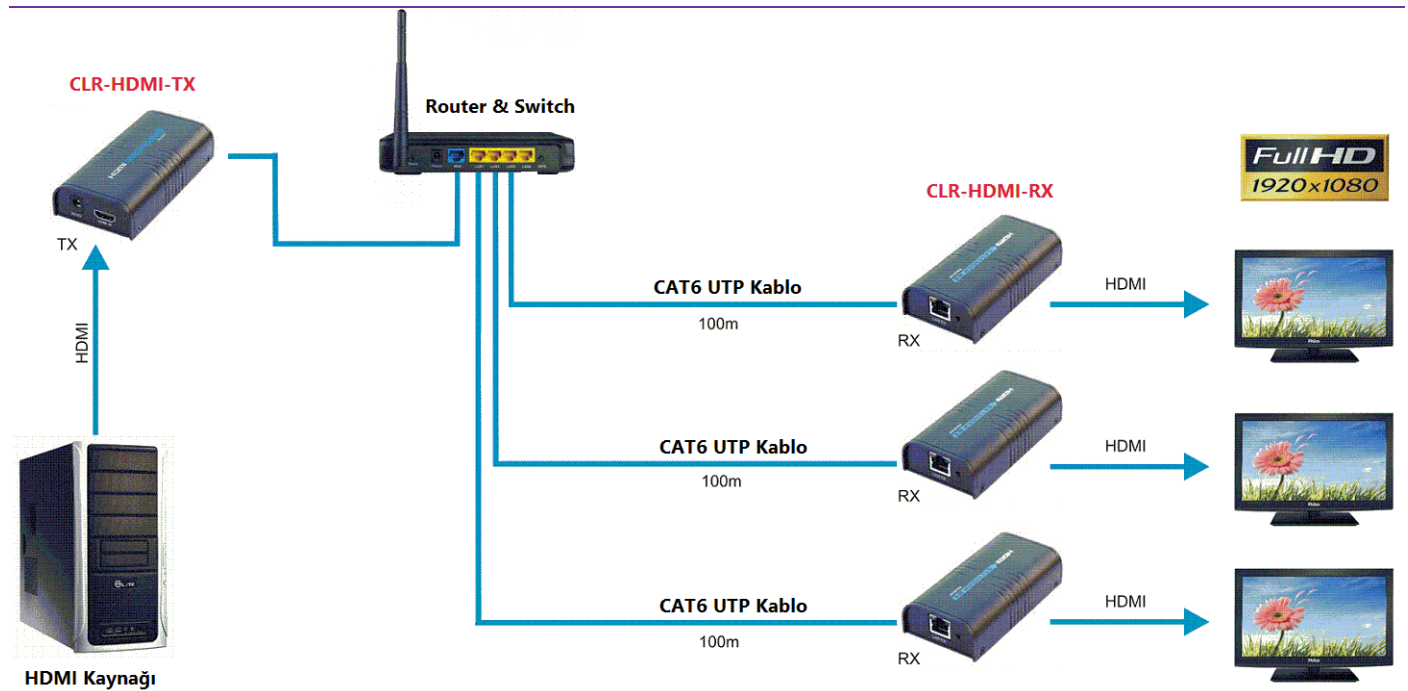

## ✓ Uzak Mesafe HDMI Görüntü ve Ses Dağıtım Sistemi

CLR Networks HDMI to Ethernet TCP/IP LAN çevirici cihazları bir HDMI kaynağın ( Bilgisayar, HDMI çıkışlı kamera , HD-DVD Çalar , Video Sunucu vs) ethernet switch üzerinden HDMI alıcılara ( LCD , LED TV , Monitör vs) ulaşmasını sağlar.

Bu uygulamada bir verici ve birden çok alıcı kullanılabilir. Kaynak ile alıcı arasında network bağlantısının olması yeterlidir. Bu sayede bir noktadaki görüntü aynı anda birden çok noktadan izlenebilir. IP Bağlantısı olduğu sürece kaynak farklı alıcı farklı şehirde olsa bile mesafenin önemi yoktur.

IR Infrared desteği mevcuttur. Bu sayede uzaktan kumanda etmek mümkündür.

VGA gibi farklı formatta bulunan görüntüleri HDMI formatına çevirerek kullanabilirsiniz.

### Uygulama Alanları

- Medikal Görüntü Sistemleri
- Güvenlik Sistemleri
- Endüstriyel Otomasyon ve Kontrol Sistemleri
- Merkezi Kontrol Sistemleri
- LCD / LED Reklam ve Tanıtım Sistemleri
- Merkezi Eğitim ve Yayın Sistemleri
- Görüntülü Toplantı Sistemleri
- Teknoloji Marketler