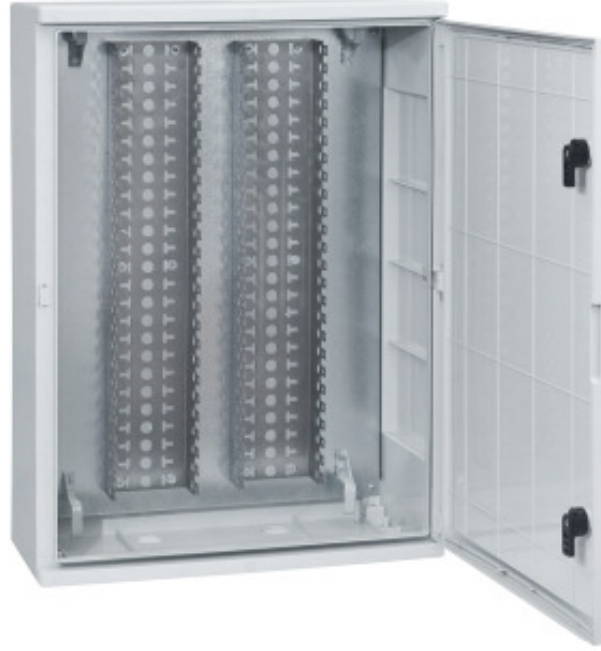

## Harici Telefon Kutuları Çatılı - Modülsüz

Telefon Hattı Kablolama Sistemleri

Ürün Kodu	Ebatlar (mm)	Özellikler	Koruma
TLK 5402	25x33x13	Çatılı Telefon Kutusu 50 Çiftli	IP 65
TLK 5403	30x40x16,5	Çatılı Telefon Kutusu 100 Çiftli	IP 65
TLK 5404	40x50x17,5	Çatılı Telefon Kutusu 300 Çiftli	IP 65
TLK 5405	40x60x20	Çatılı Telefon Kutusu 400 Çiftli	IP 65
TLK 5406	50x70x24,5	Çatılı Telefon Kutusu 500 Çiftli	IP 65

### Reglet Modülleri ( Ayrıca alınmalıdır , Kutuya dahil değildir)

TLK 5501	Kesmeli Tip Reglet Modülü 10 Çiftli
TLK 5502	Kesmelisiz Tip Reglet Modülü 10 Çiftli
TLK 5503	Reglet Topraklama Modülü 10Çiftli
TLK -SAM-102	Yıldırım Koruma Magazini 10Çiftli 2 Kutuplu Sigortalı