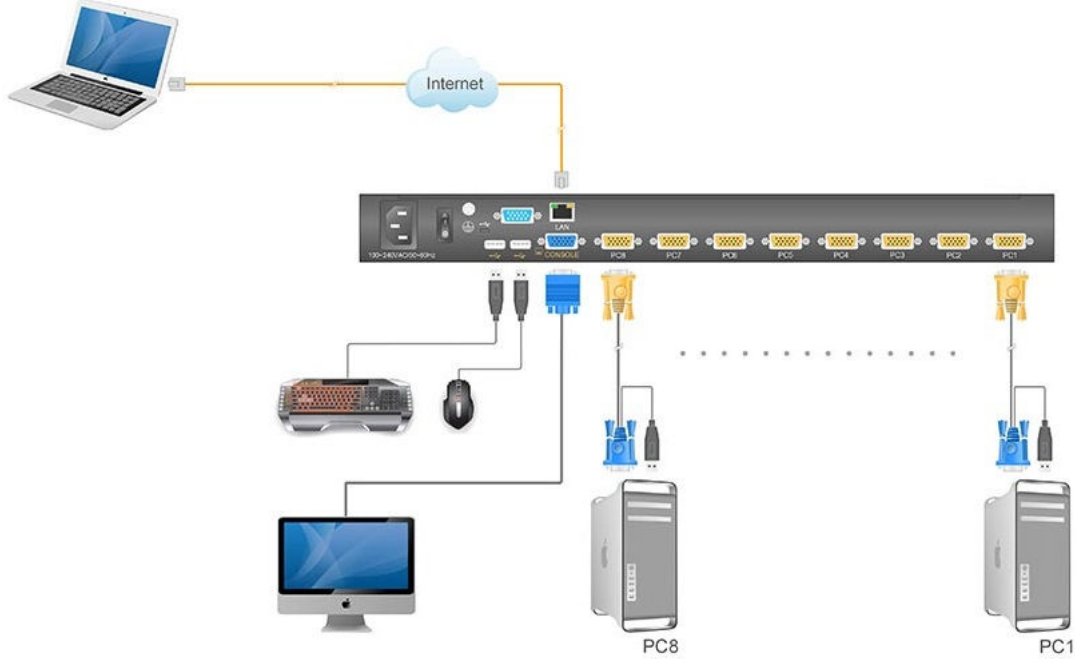

**KVM Switch LCD Konsollu Rack Mount 4-8-16-32-64Port**

KVM Switch birden fazla bilgisayar yada sunucuyu tek bir noktadan herhangi bir yazılıma ihtiyaç duymadan kontrol edilmesini sağlar. IP tabanlı KVM switchler IP üzerinden uzak noktadan bilgisayar ve sunucuların kontrolünü sağlamak mümkündür. 4 Port ila 64Port arası modeller mevcuttur.

**KVM Switch Modelleri**

- LCD Konsollu KVM Switch
- IP Destekli - Uzaktan Yönetilebilen KVM Switch
- Rack Montajlı KVM Switch
- Dijital Matrix KVM Switch

**Sipariş No**

XL1908i	LCD KVM over IP Console 8 Port VGA KVM-19"
XL1916i	LCD KVM over IP Console 16 Port VGA KVM-19"
XL1708i	LCD KVM over IP Console 8 Port VGA KVM-17"
XL1716i	LCD KVM over IP Console 16 Port VGA KVM-17"
XM0108i	8 Port USB VGA KVM over IP Switch
XM0116i	16 port USB VGA KVM over IP Switch
XM0108	Rack Mount 8 port Combo KVM Switch
XM0116	Rack Mount 16 port Combo KVM Switch
DL1908	19" Rack Mount Dual Rail 8 Port LCD Console
DL1916	19" Rack Mount Dual Rail 16 Port LCD Console
XL1908	19" 8 Port Combo LCD KVM Console
XL1916	19" 16 Port Combo LCD KVM Console
XL1708	17" 8 Port Combo LCD KVM Console
XL1716	17" 16 Port Combo LCD KVM Console