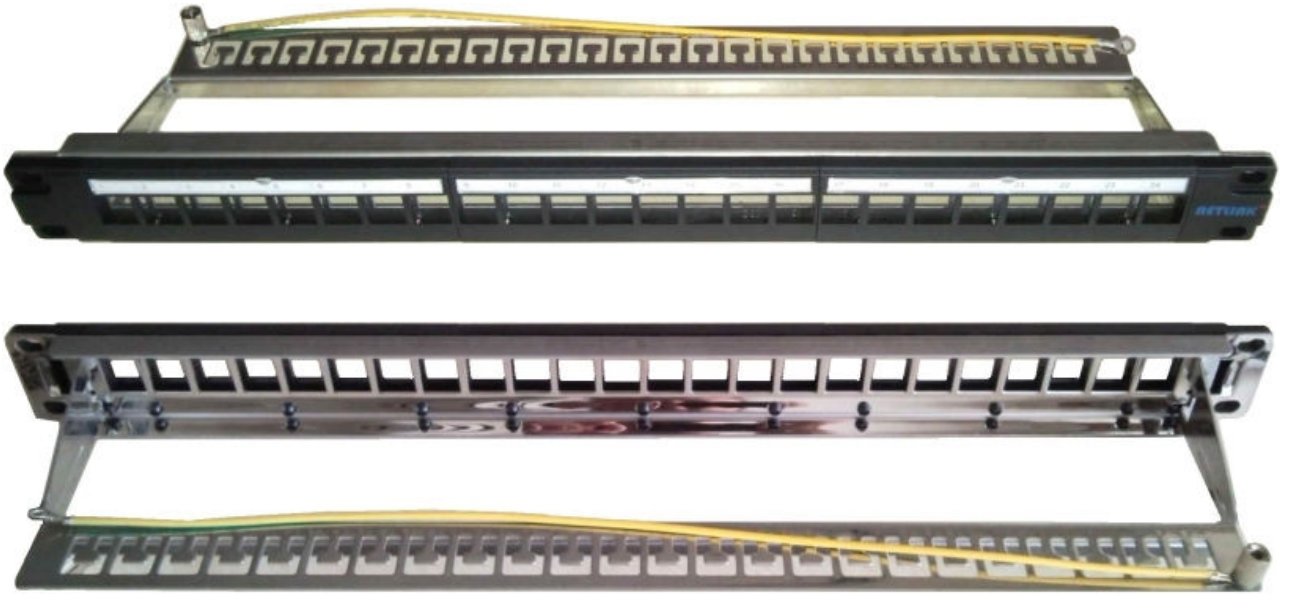

✓ **24 Port UTP Modüler Patch Panel Zırhsız**

- 1U 19" Rack Montajı
- Kablo Düzenleyicili
- Her 8'li grup ayrıca sökülebilir

24 Port UTP Modüler Panel

UTP Keystone Jack | UTP Modüler Panelle Uygun

CAT6 UTP Keystone Jack

- Modüler Patch Panelle uygun
- 180 ° Kelebek Tipi
- Toolless – Aletsiz Montaj
- 22-26 AWG
- 250Mhz

P/N MPP-UTP-24 : UTP Modüler Patch Panel 24 Port – Boş
KJ-C6-U180 : CAT6 UTP Keystone Jack 180°

www.gym-tech.net

- 1U 19" Rack Montajı
- Kablo Düzenleyicili
- Metal Gövde

24 Port FTP Modüler Panel

Yüksek Performanslı Yapısal Kablolama Çözümleri

FTP Keystone Jack | FTP Modüler Panele Uygun

CAT6 FTP Keystone Jack - Toolless