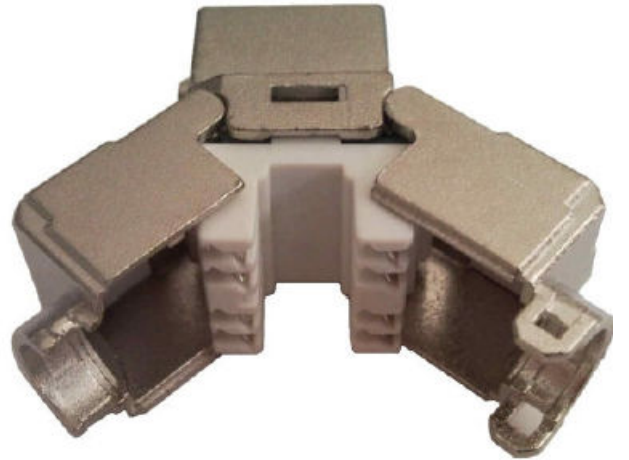

- Modüler Patch Panelle uygun
- 180 ° Kelebek Tipi
- Toolless – Aletsiz Montaj
- 22-26 AWG
- 250Mhz

P/N MPP-UTP-24 : UTP Modüler Patch Panel 24 Port – Boş
KJ-C6-U180 : CAT6 UTP Keystone Jack 180°

www.gym-tech.net

- 1U 19" Rack Montajı
- Kablo Düzenleyicili
- Metal Gövde

24 Port FTP Modüler Panel

Yüksek Performanslı Yapısal Kablolama Çözümleri

FTP Keystone Jack | FTP Modüler Panele Uygun

CAT6 FTP Keystone Jack - Toolless