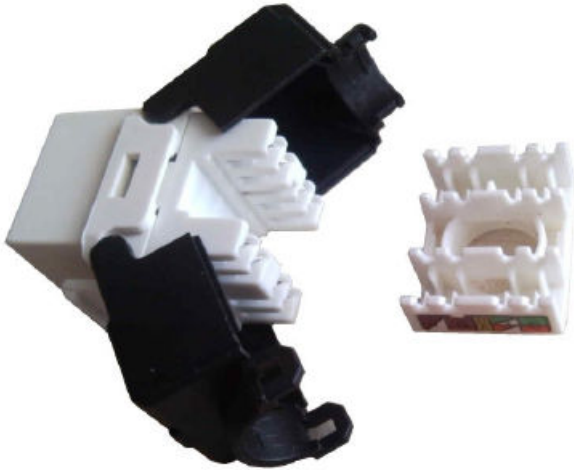

✓ **24 Port UTP Modüler Patch Panel Zırhsız**

- 1U 19" Rack Montajı
- Kablo Düzenleyicili
- Her 8'li grup ayrıca sökülebilir

24 Port UTP Modüler Panel

UTP Keystone Jack | UTP Modüler Panelle Uygun

CAT6 UTP Keystone Jack

- Modüler Patch Panelle uygun
- 180 ° Kelebek Tipi
- Toolless – Aletsiz Montaj
- 22-26 AWG
- 250Mhz

P/N MPP-UTP-24 : UTP Modüler Patch Panel 24 Port – Boş
KJ-C6-U180 : CAT6 UTP Keystone Jack 180°

www.gym-tech.net

- 1U 19" Rack Montajı
- Kablo Düzenleyicili
- Metal Gövde

24 Port FTP Modüler Panel

Yüksek Performanslı Yapısal Kablolama Çözümleri

FTP Keystone Jack | FTP Modüler Panele Uygun

CAT6 FTP Keystone Jack - Toolless