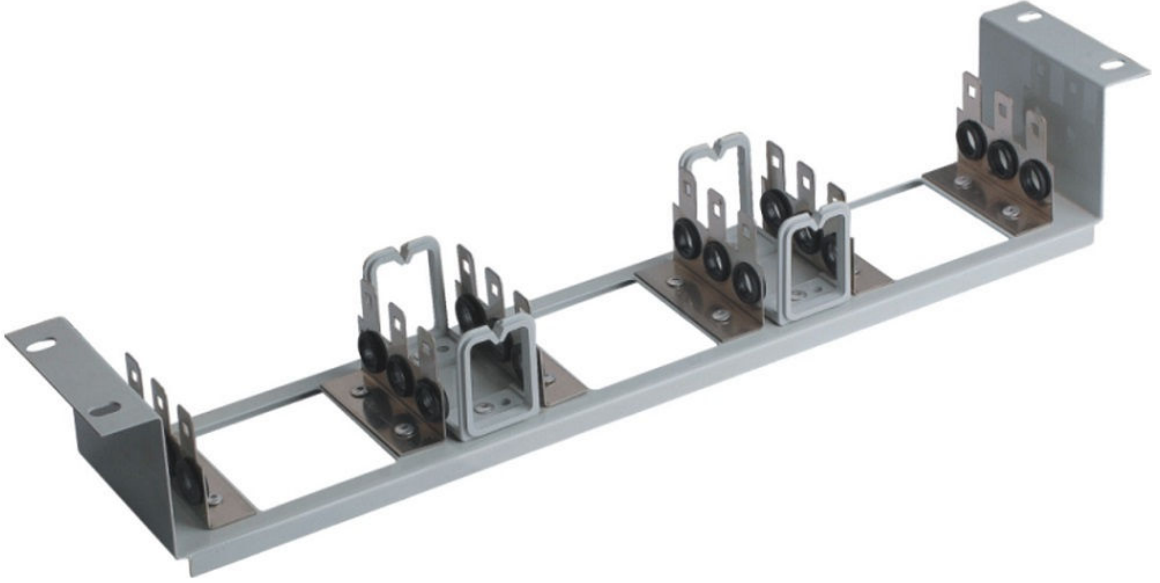

Telefon ve Data Modül Tutucu 19" Rack Tipi

19" Rack kabinetler için uygundur. Dahili tip telefon , data ve E1 kablolamada kullanılır. Üzerin kesmeli / kesmesiz modüller monte edilebilir.

Kullanım Alanları

- Telefon Kablolama ve Dağıtım Sistemleri
- Data Kablolama Sistemleri
- SDH E1 2Mbps Kablolama Sistemleri
- ADSL / VDSL Hatları Kablolama Sistemleri

✓ 90 Pair Krone Modül Tutucu Patch Panel – 19" Rack Kabinet 2U

✓ 150 Pair Krone Modül Tutucu Patch Panel – 19" Rack Kabinet 3U

✓ **180 Pair Krone Modül Tutucu Patch Panel -19" Rack Kabinet 4U**

Kesme Fişi

Topraklama Modülü

Koruma Mağazini

Kesmeli / Kesmesiz Modül

Sipariş Numaraları

- TLK-KMH-90 : Telefon Modül Tutucu 90 Per 19" Rack Tipi 2U
TLK-KMH-150 : Telefon Modül Tutucu 150 Per 19" Rack Tipi 3U
TLK-KMH-180 : Telefon Tutucu 180 Per 19" Rack Tipi 4U

İlgili Ürünler

- Kesmeli Modül 10Pair
- Kesmesiz Modül 10Pair
- Modül İrtibatlama Aleti
- LSA IDC Topraklama Modülü 10Pair Kırmızı
- Kesme Fişi | Kesmeli Modüller için
- Koruma Mağazini 2 Kutuplu Sigortalı
- Koruma Mağazini 3 Kutuplu Sigortalı