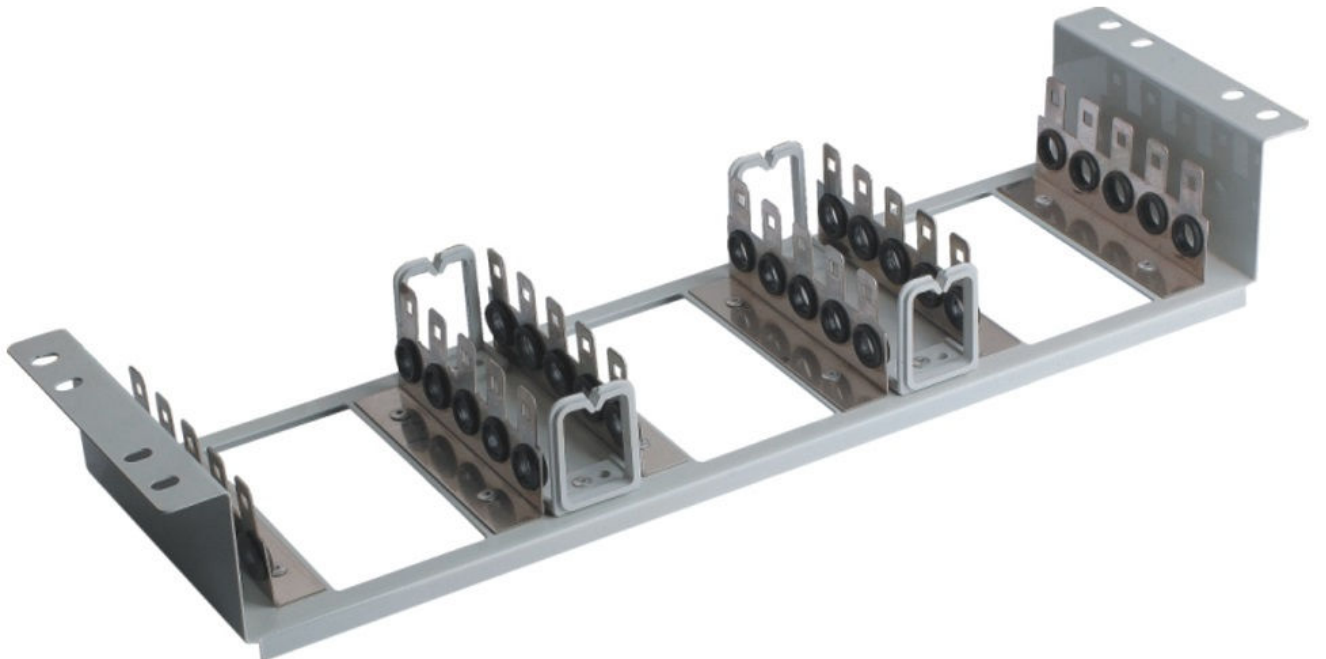

Telefon ve Data Modül Tutucu 19" Rack Tipi

19" Rack kabinetler için uygundur. Dahili tip telefon , data ve E1 kablolamada kullanılır. Üzerin kesmeli / kesmesiz modüller monte edilebilir.

Kullanım Alanları

- Telefon Kablolama ve Dağıtım Sistemleri
- Data Kablolama Sistemleri
- SDH E1 2Mbps Kablolama Sistemleri
- ADSL / VDSL Hatları Kablolama Sistemleri

✓ 90 Pair Krone Modül Tutucu Patch Panel – 19" Rack Kabinet 2U

✓ 150 Pair Krone Modül Tutucu Patch Panel – 19" Rack Kabinet 3U

✓ **180 Pair Krone Modül Tutucu Patch Panel -19" Rack Kabinet 4U**

Kesme Fişi

Topraklama Modülü

Koruma Mağazini

Kesmeli / Kesmesiz Modül

Sipariş Numaraları

- TLK-KMH-90 : Telefon Modül Tutucu 90 Per 19" Rack Tipi 2U
TLK-KMH-150 : Telefon Modül Tutucu 150 Per 19" Rack Tipi 3U
TLK-KMH-180 : Telefon Tutucu 180 Per 19" Rack Tipi 4U

İlgili Ürünler

- Kesmeli Modül 10Pair
- Kesmesiz Modül 10Pair
- Modül İrtibatlama Aleti
- LSA IDC Topraklama Modülü 10Pair Kırmızı
- Kesme Fişi | Kesmeli Modüller için
- Koruma Mağazini 2 Kutuplu Sigortalı
- Koruma Mağazini 3 Kutuplu Sigortalı