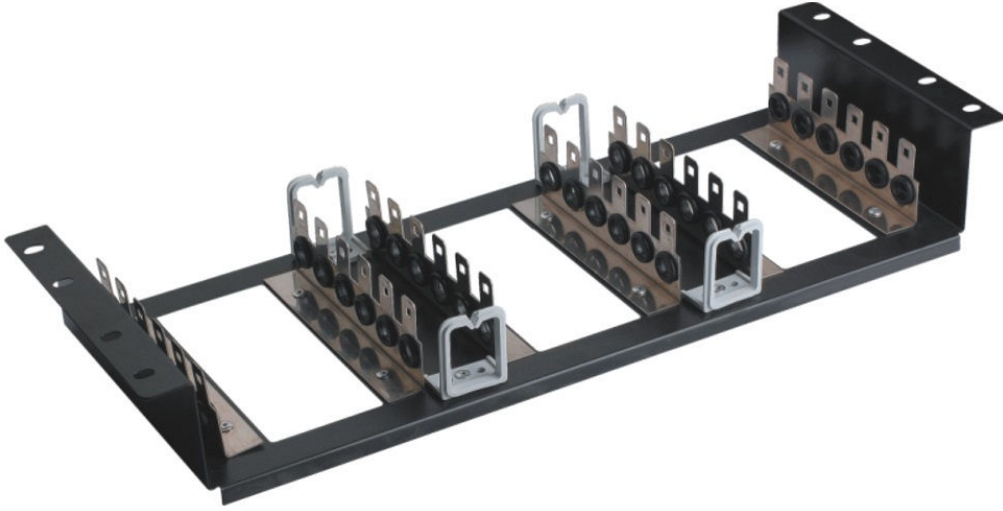

Telefon ve Data Modül Tutucu 19" Rack Tipi

19" Rack kabinetler için uygundur. Dahili tip telefon , data ve E1 kablolamada kullanılır. Üzerin kesmeli / kesmesiz modüller monte edilebilir.

Kullanım Alanları

- Telefon Kablolama ve Dağıtım Sistemleri
- Data Kablolama Sistemleri
- SDH E1 2Mbps Kablolama Sistemleri
- ADSL / VDSL Hatları Kablolama Sistemleri

✓ 90 Pair Krone Modül Tutucu Patch Panel – 19" Rack Kabinet 2U

✓ 150 Pair Krone Modül Tutucu Patch Panel – 19" Rack Kabinet 3U

✓ **180 Pair Krone Modül Tutucu Patch Panel -19" Rack Kabinet 4U**

Kesme Fişi

Topraklama Modülü

Koruma Mağazini

Kesmeli / Kesmesiz Modül

Sipariş Numaraları

- TLK-KMH-90 : Telefon Modül Tutucu 90 Per 19" Rack Tipi 2U
TLK-KMH-150 : Telefon Modül Tutucu 150 Per 19" Rack Tipi 3U
TLK-KMH-180 : Telefon Tutucu 180 Per 19" Rack Tipi 4U

İlgili Ürünler

- Kesmeli Modül 10Pair
- Kesmesiz Modül 10Pair
- Modül İrtibatlama Aleti
- LSA IDC Topraklama Modülü 10Pair Kırmızı
- Kesme Fişi | Kesmeli Modüller için
- Koruma Mağazini 2 Kutuplu Sigortalı
- Koruma Mağazini 3 Kutuplu Sigortalı