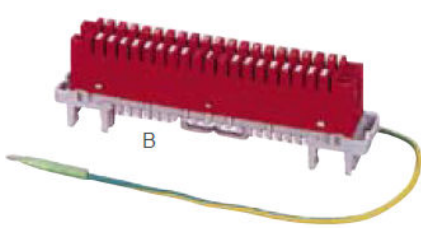

Telefon ve Data Modül Tutucu 19" Rack Tipi

19" Rack kabinetler için uygundur. Dahili tip telefon , data ve E1 kablolamada kullanılır. Üzerin kesmeli / kesmesiz modüller monte edilebilir.

Kullanım Alanları

- Telefon Kablolama ve Dağıtım Sistemleri
- Data Kablolama Sistemleri
- SDH E1 2Mbps Kablolama Sistemleri
- ADSL / VDSL Hatları Kablolama Sistemleri

✓ 90 Pair Krone Modül Tutucu Patch Panel – 19" Rack Kabinet 2U

✓ 150 Pair Krone Modül Tutucu Patch Panel – 19" Rack Kabinet 3U

✓ **180 Pair Krone Modül Tutucu Patch Panel -19" Rack Kabinet 4U**

Kesme Fişi

Topraklama Modülü

Koruma Mağazini

Kesmeli / Kesmesiz Modül

Sipariş Numaraları

- TLK-KMH-90 : Telefon Modül Tutucu 90 Per 19" Rack Tipi 2U
TLK-KMH-150 : Telefon Modül Tutucu 150 Per 19" Rack Tipi 3U
TLK-KMH-180 : Telefon Tutucu 180 Per 19" Rack Tipi 4U

İlgili Ürünler

- Kesmeli Modül 10Pair
- Kesmesiz Modül 10Pair
- Modül İrtibatlama Aleti
- LSA IDC Topraklama Modülü 10Pair Kırmızı
- Kesme Fişi | Kesmeli Modüller için
- Koruma Mağazini 2 Kutuplu Sigortalı
- Koruma Mağazini 3 Kutuplu Sigortalı