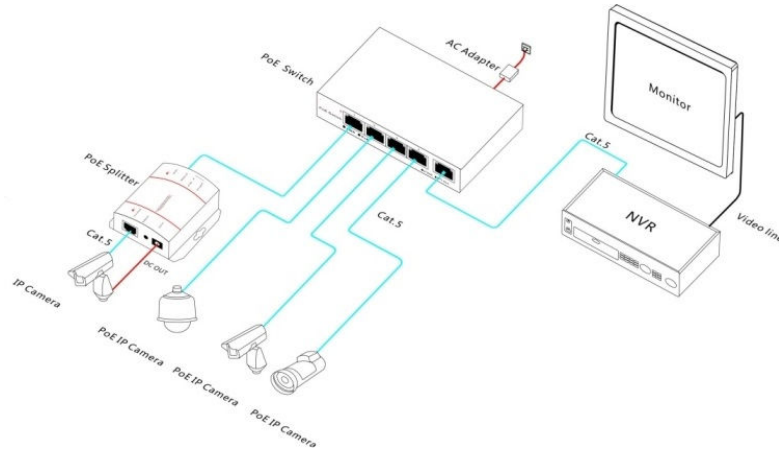

✓ P1005D 4Port 10/100Base-TX POE + 1Port Uplink Switch

P1005D Switch 4 Portu POE ve 1Portu Non-POE olmak üzere toplam 5Port 10/100Mbps Fast Ethernet switchtir. POE destekli CCTV Güvenlik kameraları , IP telefon sistemleri ve Access pointlerde PD Cihazlara data ve enerji sağlamak için kullanılır.

Teknik Özellikleri

- 4Port 10/100Base-TX RJ45 POE Portu
- 1Port 10/100Base-FX RJ45 Uplink Port
- POE Gücü 60W
- POE Gücü ihtiyacını otomatik algılar ve uygun gücü verir
- RJ45 arayüzlerinde aşırı akım koruması
- Switchleme Kapasitesi - Band Geniřlięi 1Gbps (Non-Blocking)
- Throughput 1.19Mbps@64bytes
- Paket iletim řekli Store and Forward
- Mac adres tablosu 1K
- Düşük Enerji Tüketimi
- Data ve Enerji Bağlantı Pinleri RJ45 1/2 - 3/6 (End Span)
- MDIX Fonksiyonu (Düz ve çapraz bağlantılı kabloyu otomatik algılama)
- Ethernet ve Data Kablo mesafesi 100Metre
- Enerji ve Ethernet portlarının çalışma durumunu gösteren Led'ler
- Ürün ebatları 185*113*36mm