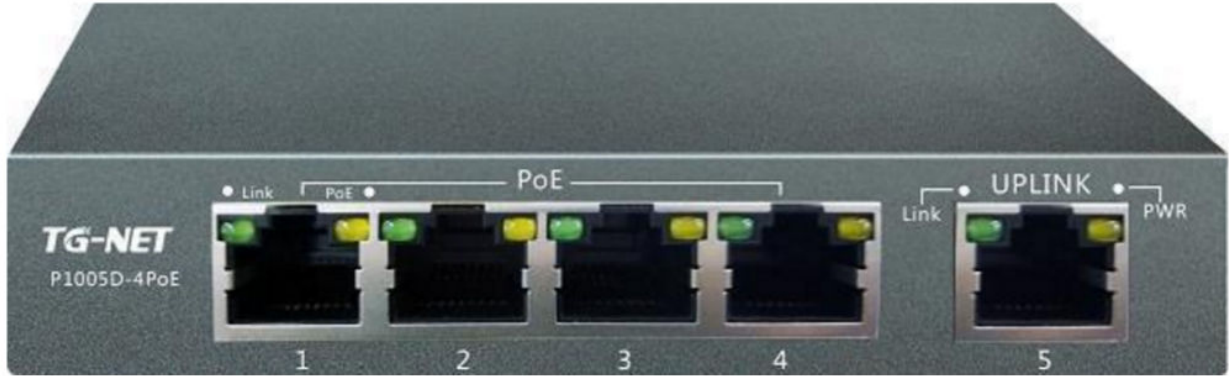

✓ P1005D 4Port 10/100Base-TX POE + 1Port Uplink Switch

P1005D Switch 4 Portu POE ve 1Portu Non-POE olmak üzere toplam 5Port 10/100Mbps Fast Ethernet switchtir. POE destekli CCTV Güvenlik kameraları , IP telefon sistemleri ve Access pointlerde PD Cihazlara data ve enerji sağlamak için kullanılır.

Teknik Özellikleri

- 4Port 10/100Base-TX RJ45 POE Portu
- 1Port 10/100Base-FX RJ45 Uplink Port
- POE Gücü 60W
- POE Gücü ihtiyacını otomatik algılar ve uygun gücü verir
- RJ45 arayüzlerinde aşırı akım koruması
- Switchleme Kapasitesi - Band Geniřlięi 1Gbps (Non-Blocking)
- Throughput 1.19Mbps@64bytes
- Paket iletim řekli Store and Forward
- Mac adres tablosu 1K
- Düşük Enerji Tüketimi
- Data ve Enerji Bağlantı Pinleri RJ45 1/2 - 3/6 (End Span)
- MDIX Fonksiyonu (Düz ve çapraz bağlantılı kabloyu otomatik algılama)
- Ethernet ve Data Kablo mesafesi 100Metre
- Enerji ve Ethernet portlarının çalışma durumunu gösteren Led'ler
- Ürün ebatları 185*113*36mm