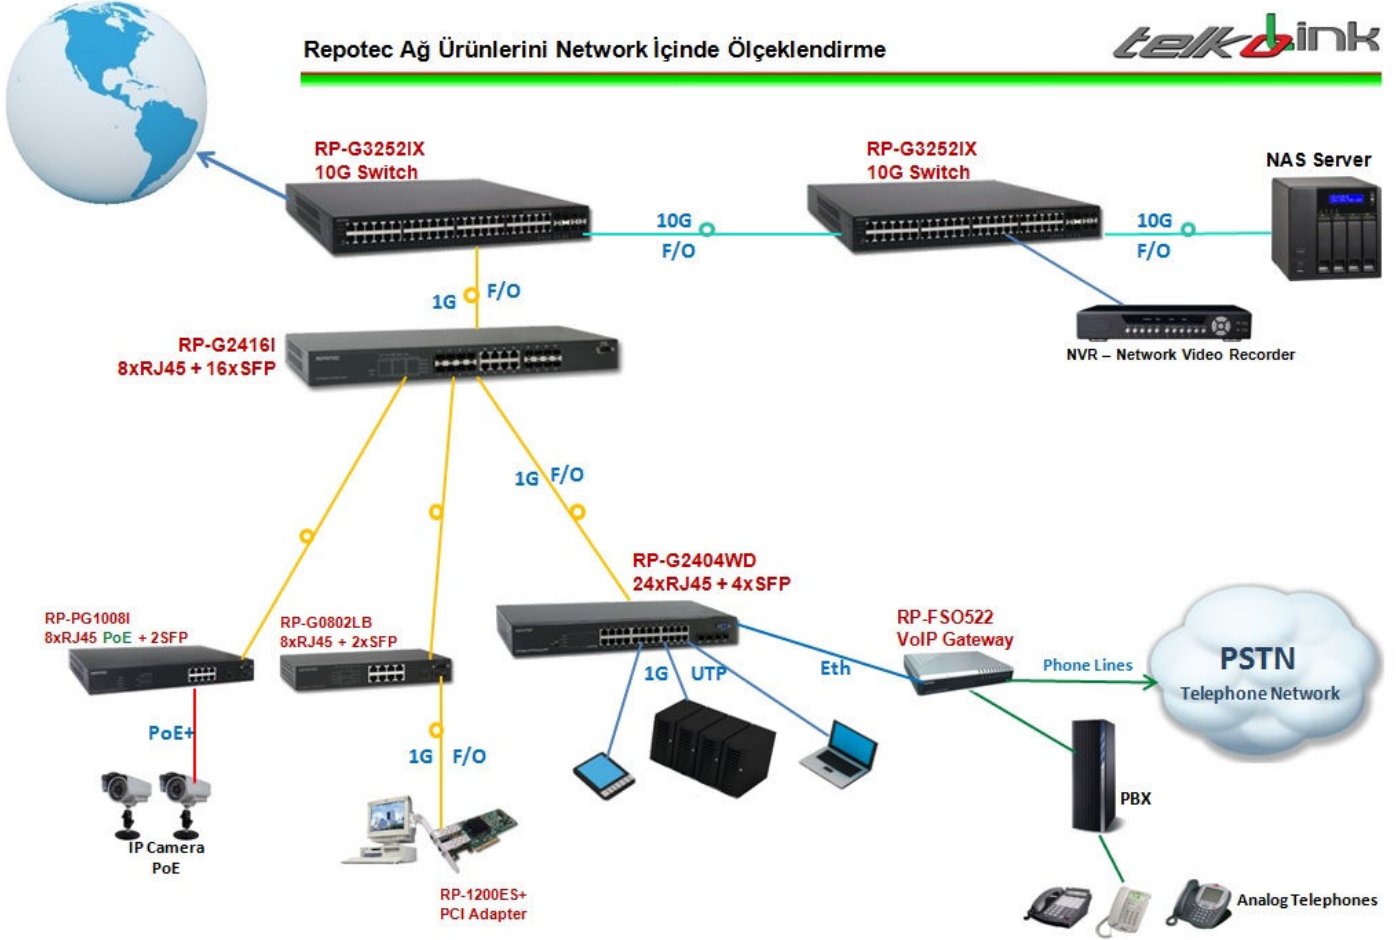

Repotec Ürünleri Uygulama Resmi

www.gym-tech.net

| Tel : +90 212 3204030
| Fax : +90212 3200255
| e-mail : info@telkolink.com
| Address : Perpa Ticaret Merkezi, A Blok No.516 Şişli/İstanbul
| Repotec Türkiye Distribütörü

www.telkolink.com