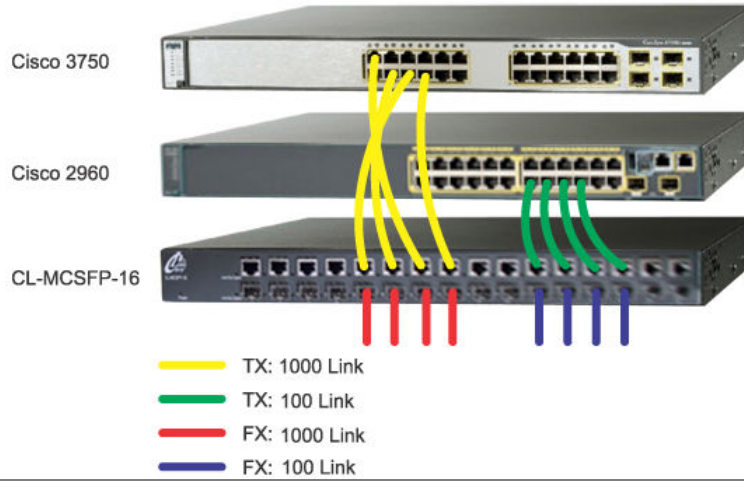

RACK2000 ve CL-MCSFP Serileri Ethernet Media Converter Şasi Uygulamaları

Genel

Elinizde sadece bakır switch, veya fiber port sayısı yeterli olmayan switch bulunuyor. Ancak fiber optik bir omurga kuruyorsunuz ve bu bakır switchi bir fiber omurga switch haline dönüştürmek istiyorsunuz. Bu durumda Rack2000 veya CL-MCSFP rack tipi media converter ürünlerimizi kullanabilirsiniz.

Kenarlardaki bakır switchlerden çıkıp, standalone media converter ile fibere dönüşüp gelen uçları rack (şasi) tipi MC'de sonlandırabilirsiniz. Buradan da Switch'e bakır patch cordlar ile geçiş yaparak bir star yapılı, fiber omurga kurmuş olursunuz.

Uygulama

Sipariş Numaraları

Rack2000A	14-Slot, Standalone , Ethernet Media Converter, Unmanaged - Yönetilemez
Rack2000B	16-Slot, Modül Tipi , Ethernet Media Converter, Unmanaged - Yönetilemez
Rack2000C	17-Slot, Modül Tipi , Ethernet Media Converter, Managed - Yönetilebilir
Model1100	10/100M Ethernet Media Converter , MM , SC – RACK2000A
Model1100S	10/100M Ethernet Media Converter , SM , SC – RACK2000A
Model1100-M	10/100M Ethernet Media Converter Modül , MM , SC – RACK2000B/C
Model1100S-M	10/100M Ethernet Media Converter Modül , SM , SC – RACK2000B/C