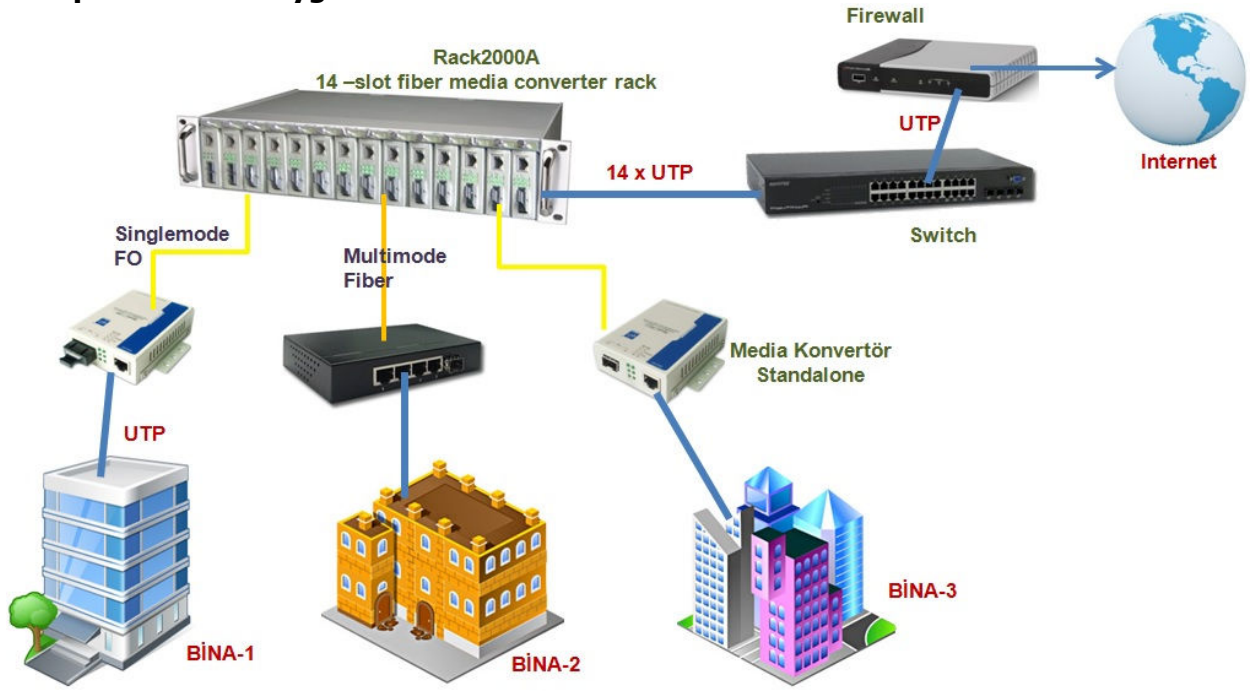

✓ Rack2000A | Ethernet to Fiber Optik Media Çevirici Şasi – 14 Yuvalı

■ Genel

Fiber optik haberleşme ağlarında merkezde konumlandırılarak uç noklarla merkez arasında fiber optik kablo üzerinden LAN/WAN bağlantısını gerçekleştirir.

■ Temel Özellikler

- 14 Slot Media Converter Yuvası
- Herbir yuvaya farklı converter takılabilir (SM / MM yada Fast Ethernet & Gigabit Ethernet)
- 10/100Mbps Fast Ethernet ve 10/100/1000Mbps Gigabit Ethernet
- Standalone Ethernet Media Converter uyumlu
- Çift Besleme – Dual Power (220V AC)
- Çift Fan
- 19" Rack Tipi – 2U

■ Uygulama Alanları

- Kampüs Haberleşme Sistemleri
- Akıllı Bina Otomasyon Çözümleri
- CCTV Güvenlik Sistemleri IP Kamera – Fiber Optik Uygulamaları
- Telekom Sistemleri
- Sanayi Tesisleri & Fabrika Ethernet Ağları
- Askeri Tesisler Haberleşme Sistemleri
- Tatil Köyleri / Otel Ethernet Altyapısı Çözümleri
- AVM Ethernet Ağları

■ Ön Görünüş

■ Arka Görünüş

Dual Power & Dual Fan

■ Kampüs Network Uygulaması

■ CCTV Güvenlik Sistemleri IP Kamera – Fiber Optik Uygulaması

Fiber Optik Haberleşme Çözümleri

■ Sipariş No

Rack 2000A : 14-Slot Media Converter Şasi Boş – Standalone Converter Destekler
 Rack 2000B : 16-Slot Media Converter Şasi Boş – Modül Tipi Converter Destekler
 Not : Media Converterler ihtiyaç doğrultusunda ayrıca sipariş edilmelidir.