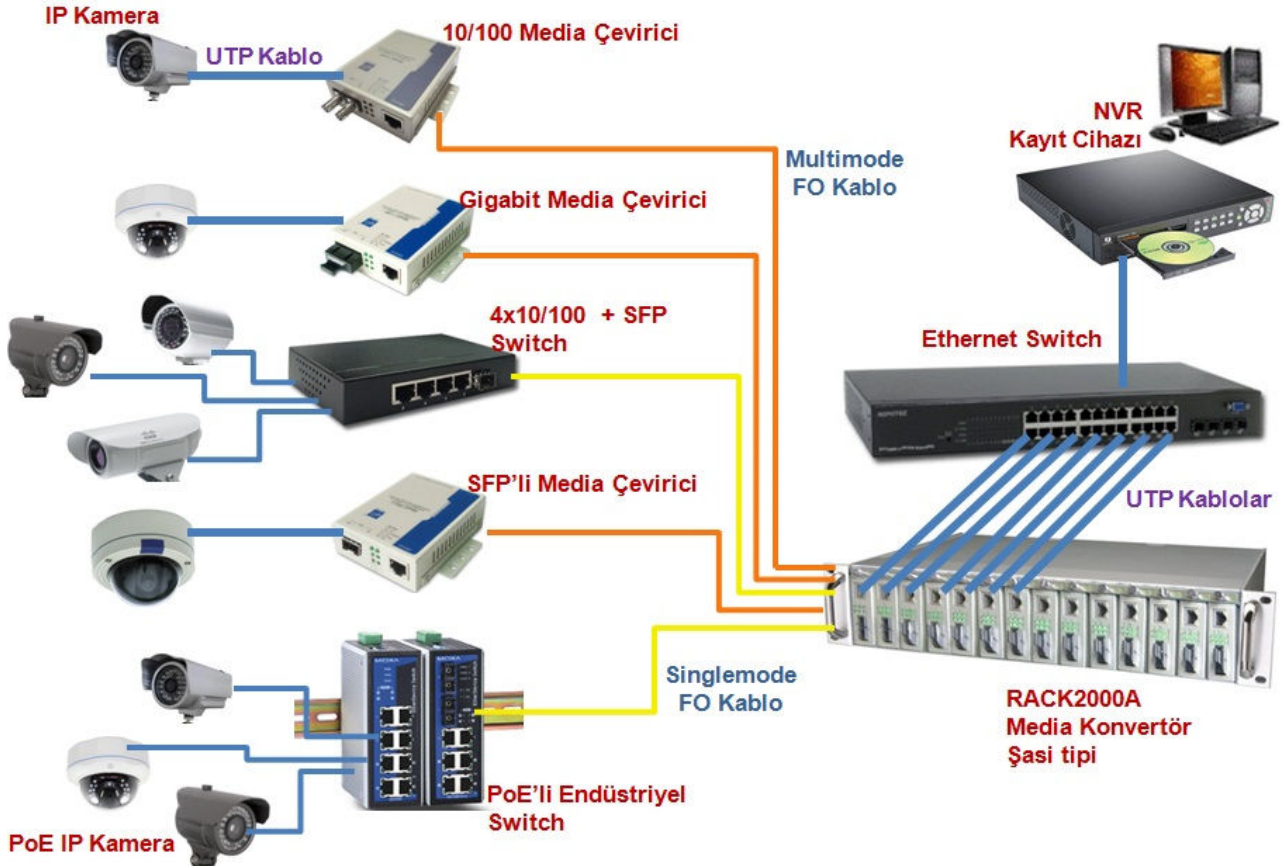

✓ Rack2000A | Ethernet to Fiber Optik Media Çevirici Şasi – 14 Yuvalı

■ Genel

Fiber optik haberleşme ağlarında merkezde konumlandırılarak uç noklarla merkez arasında fiber optik kablo üzerinden LAN/WAN bağlantısını gerçekleştirir.

■ Temel Özellikler

- 14 Slot Media Converter Yuvası
- Herbir yuvaya farklı converter takılabilir (SM / MM yada Fast Ethernet & Gigabit Ethernet)
- 10/100Mbps Fast Ethernet ve 10/100/1000Mbps Gigabit Ethernet
- Standalone Ethernet Media Converter uyumlu
- Çift Besleme – Dual Power (220V AC)
- Çift Fan
- 19" Rack Tipi – 2U

■ Uygulama Alanları

- Kampüs Haberleşme Sistemleri
- Akıllı Bina Otomasyon Çözümleri
- CCTV Güvenlik Sistemleri IP Kamera – Fiber Optik Uygulamaları
- Telekom Sistemleri
- Sanayi Tesisleri & Fabrika Ethernet Ağları
- Askeri Tesisler Haberleşme Sistemleri
- Tatil Köyleri / Otel Ethernet Altyapısı Çözümleri
- AVM Ethernet Ağları

■ Ön Görünüş

■ Arka Görünüş

Dual Power & Dual Fan

■ Kampüs Network Uygulaması

■ CCTV Güvenlik Sistemleri IP Kamera – Fiber Optik Uygulaması

Fiber Optik Haberleşme Çözümleri

■ Sipariş No

Rack 2000A : 14-Slot Media Converter Şasi Boş – Standalone Converter Destekler
 Rack 2000B : 16-Slot Media Converter Şasi Boş – Modül Tipi Converter Destekler
 Not : Media Converterler ihtiyaç doğrultusunda ayrıca sipariş edilmelidir.