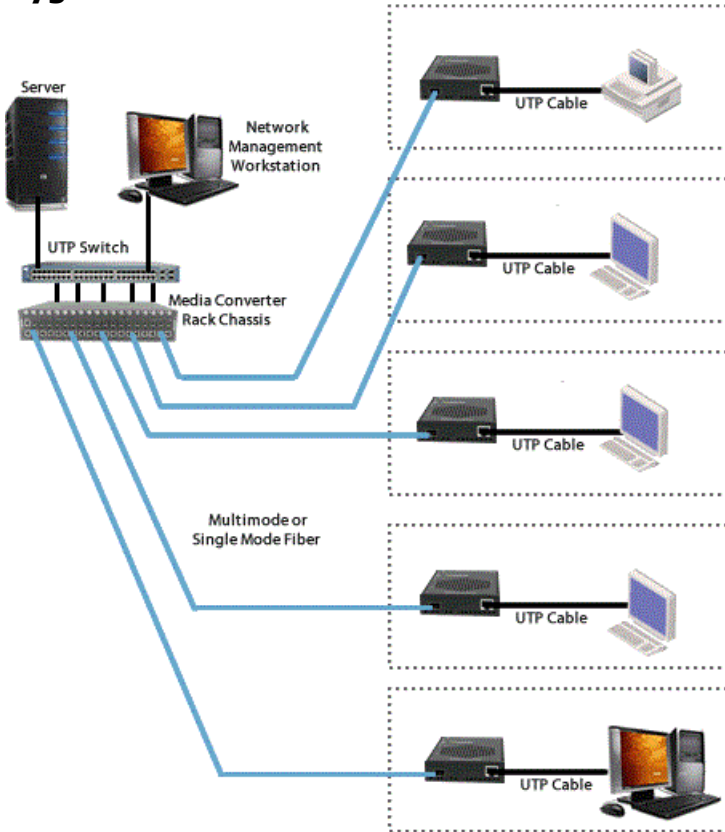

RACK2000B 3ONEDATA | Ethernet – Fiber Çevirici Şasi – 16 Adet Modül Yuvalı

Lokal network fiber optik ağ uygulamalarında merkezde konumlandırılır. 16 adet farklı lokasyonla fiber optik kablo üzerinden network ağı kurulmasını sağlar. Uç noktalara ethernet media converter yada fiber switch konumlandırılabilir.

- 16 – Slot Kapasite-Modül Yuvası
- 19" 2U Rack Mount
- Singlemode & Multimode F/O
- Fiber Konnektör tipi SC'dir

Uygulama

Uzak uçtaki network elemanlarının (PC – Switch vs) fiber optik kablo üzerinden merkezdeki sunucu / server yada switch ile haberleşmesi. Birbirinden bağımsız 16 adet yerel alan ağı şebekesi fiber vasıtası ile merkezde bir switch üzerinde toplanır. Fiber optik ağ üzerinden LAN to LAN , LAN to WAN , LAN to PC vs bağlantıları

Uygulama Alanları

- Kampüs networkler
- Sanayi Tesisleri / Fabrikalar
- Askeri Tesisler
- Üniversiteler
- Akıllı Bina Sistemleri
- Oteller
- Siteler
- Telekom Sistemleri

Sipariş Numaraları

RACK2000B	Media Converter Şasi – 16 Slot AC Power
Model1100-M	Multimode 10/100Mbps Ethernet Fiber Çevirici Modülü – Şasi Tipi
Model1100S-M	Singlemode 10/100Mbps Ethernet Fiber Çevirici Modülü – Şasi Tipi
Model1100	Multimode 10/100Mbps Ethernet Fiber Çevirici Modülü – Kutu Tipi
Model1100S	Singlemode 10/100Mbps Ethernet Fiber Çevirici Modülü – Kutu Tipi