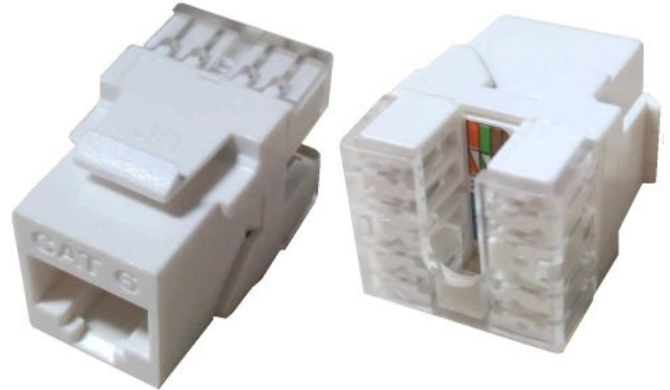

✓ Yapısal Kablolama Sistemlerinde Kullanılan Sıvaüstü Data Prizi

86\*86 Kasa Derinlik 49mm

86\*86 Faceplate 1Port & 2 Port

Ofis Box 1Port & 2 Port ( 70\*60\*27mm)

CAT6 UTP Keystone Jack 90°

CAT6 UTP Keystone Jack 180°

### Sipariş Bilgisi

- 86\*86 Kasa
- 86\*86 Faceplate 1-Port
- 86\*86 Faceplate 2-Port
- Ofis Box – 1 Port
- Ofis Box – 2 Port
- CAT6 UTP Keystone Jack 90°
- CAT6 UTP Keystone Jack 180°

### Açıklamalar

1. Ofis box'lar için 90° keystone Jack kullanılır.
2. Sıvaüstü data prizleri için hem 90° hem de 180° uygundur.