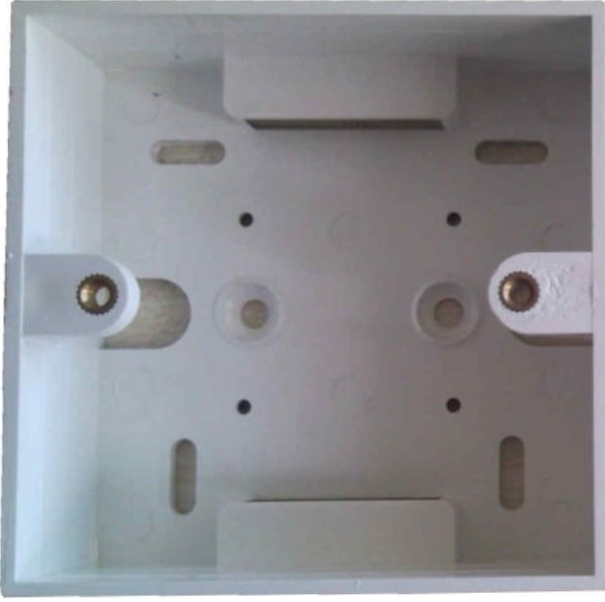

✓ Yapısal Kablolama Sistemlerinde Kullanılan Sıvaüstü Data Prizi

86\*86 Kasa Derinlik 49mm

86\*86 Faceplate 1Port & 2 Port

Ofis Box 1Port & 2 Port ( 70\*60\*27mm)

CAT6 UTP Keystone Jack 90°

CAT6 UTP Keystone Jack 180°

### Sipariş Bilgisi

- 86\*86 Kasa
- 86\*86 Faceplate 1-Port
- 86\*86 Faceplate 2-Port
- Ofis Box – 1 Port
- Ofis Box – 2 Port
- CAT6 UTP Keystone Jack 90°
- CAT6 UTP Keystone Jack 180°

### Açıklamalar

1. Ofis box'lar için 90° keystone Jack kullanılır.
2. Sıvaüstü data prizleri için hem 90° hem de 180° uygundur.