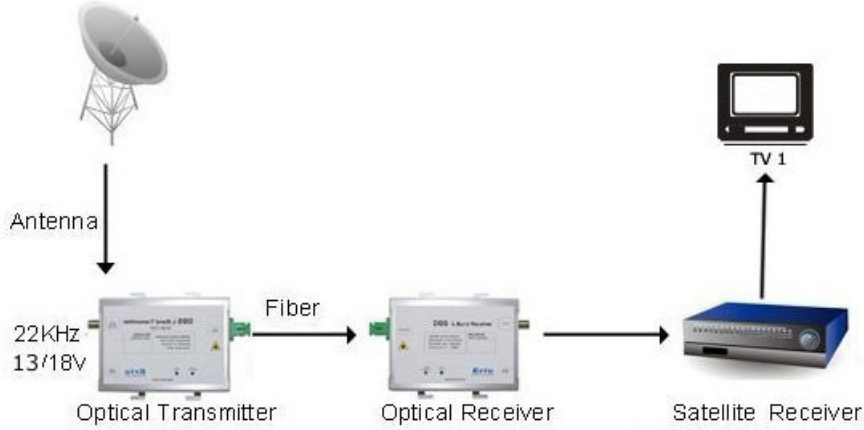

Fiber optik kablo üzerinden uydu yayını taşımak için kullanılır. LNB'den alınan uydu yayını trasmitter ile fibere çevrilir. Optik alıcı kullanılarak bu sinyal tekrar koaksiyale çevrilir.

Optik Uydu Verici / Satellite Optical Transmitter

Optik Dalga Boyu	: 1310nm
Optik Çıkış Gücü	: 1-2-4Mw Opsiyonel
Frekans Aralığı	: 45-2600Mhz
Besleme	: 18 VDC
RF Konnektör	: F Dişi
Optik Konnektör	: SC/APC
LNB Power	: 13/18/350mA Max 22KHz
RF Return Loss	: 13
CNR & IMD	: 40dB

Optik Uydu Alıcısı (Satellite Optical Receiver)

Optik Dalga Boyu	1290 ~ 1600 nm
Optik Giriş Gücü	+1 ~ -13 dBm
Frekans Aralığı	45-2600MHz
Besleme	12 VDC
RF Konnektör	F Dışı
Optik Konnektör	SC/APC

www.telkolink.com