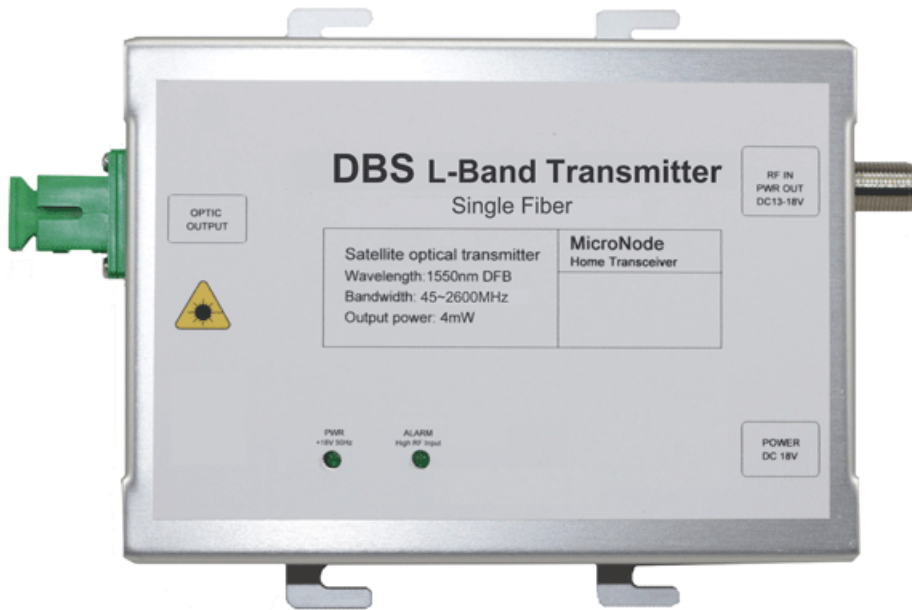

Fiber optik kablo üzerinden uydu yayını taşımak için kullanılır. LNB'den alınan uydu yayını trasmitter ile fibere çevrilir. Optik alıcı kullanılarak bu sinyal tekrar koaksiyale çevrilir.

Optik Uydu Verici / Satellite Optical Transmitter

Optik Dalga Boyu	: 1310nm
Optik Çıkış Gücü	: 1-2-4Mw Opsiyonel
Frekans Aralığı	: 45-2600Mhz
Besleme	: 18 VDC
RF Konnektör	: F Dişi
Optik Konnektör	: SC/APC
LNB Power	: 13/18/350mA Max 22KHz
RF Return Loss	: 13
CNR & IMD	: 40dB

Optik Uydu Alıcısı (Satellite Optical Receiver)

Optik Dalga Boyu	1290 ~ 1600 nm
Optik Giriş Gücü	+1 ~ -13 dBm
Frekans Aralığı	45-2600MHz
Besleme	12 VDC
RF Konnektör	F Dışı
Optik Konnektör	SC/APC

www.telkolink.com