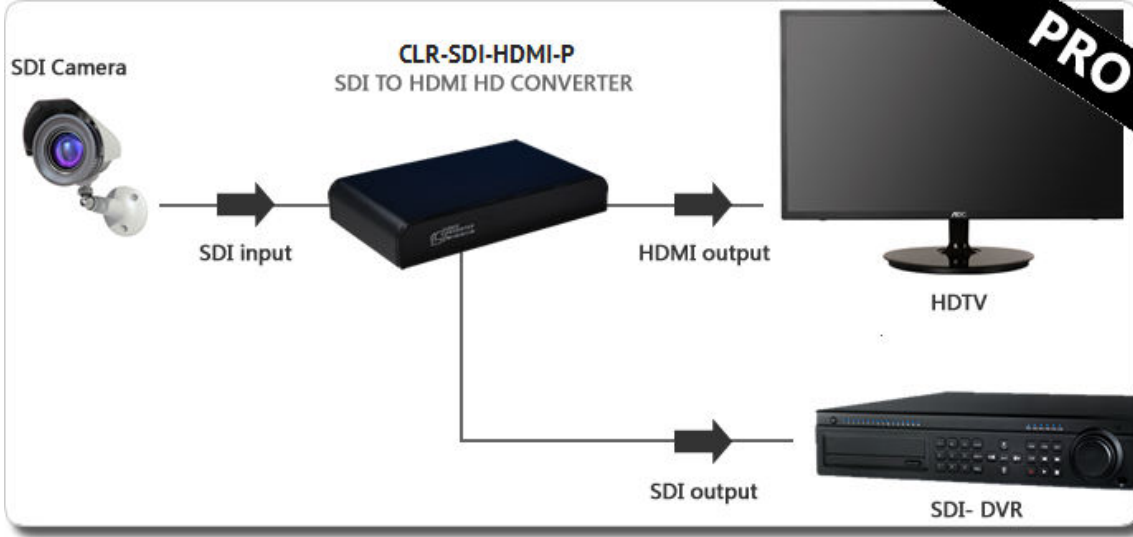

✓ SDI Sinyalini HDMI Sinyaline Çevirici ve SDI Repeater

CLR-SDI-HDMI-P, model numaralı SDI-HDMI dönüştürücü, "Color Eye" ve "Scaler" teknolojilerini kullanarak yüksek kalitede video dönüşümü yapar. Bu sayede favori videolarınızı en canlı HDMI ekranlarda izlemenin keyfine varırsınız.

Özellik ve İşlevleri

- Color Ey teknolojisi: Bir video dönüştürme tekniğidir. Sinyal giriş, toplama, işleme ve çıkış olmak üzere tüm prosesleri ve sonuçları optimize eden bir teknoloji. İzlediğiniz videolar daha canlı olacak, hızlı izlemede bile jitter veya trailing etkileri oluşmayacak.
- Scaler teknolojisi: Scaler chipset ile yapılan dijital dönüşümde standart dışı SDI işaretini 720p/1080p çıkış olarak alabilirsiniz. Dijital 3D Comb Filtre sayesinde signal interference engellenir. Dual 3D acceleration ve Dual 3D denice özellikleri ise hareketli videolardaki kaliteyi artırır.
- Endüstri standartlarında tasarım: Uzun süreli çalışabilmesi ve anti-interference yeteneğine sahip olması için alüminyum malzeme ile üretilmiştir. En dışta ise akrilik panel kullanılarak vidasız bir tasarım elde edilmiştir.
- SDI/HDMI dönüşümü yapmasının yanısıra SDI repeater işlevi de bulunmaktadır.
- Smart OSD Display özelliği ile SDI giriş ve HDMI ıkış çözünürlük değerlerini ekranda görebilirsiniz.
- 7x24 çalışarak toplam 87600 saat.

Uygulama Şekli

Arayüzleri