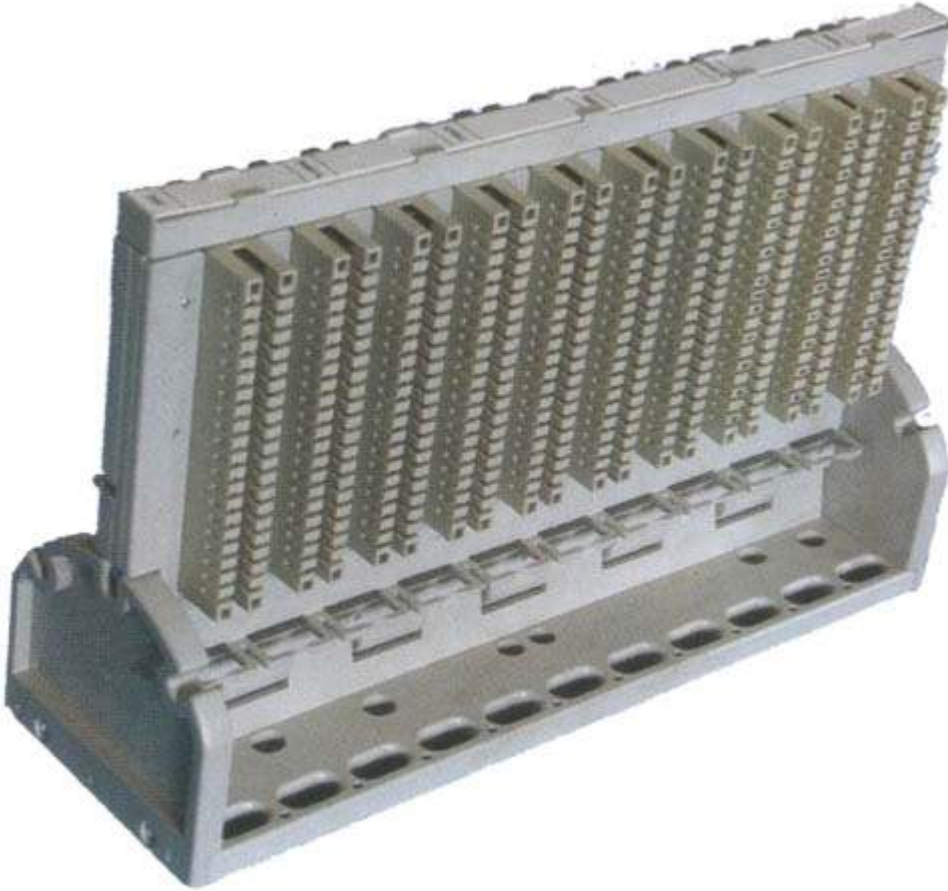

BADİ BAĞLAMA DİZİSİ BADİ-2

Kontakt prensibi	İzolasyon sıyrılmalı kontak
Kapasite	10 Hat
Kontakt malzemesi	SnBz (kalay kaplı fosfor-bronz)
Kontakt kuvveti	a) >10N (0,4 mm. bakır iletken için) a) >20N (0,9 mm. bakır iletken için)
Kullanılan kablo	a) 0,4-0,6 mm (şebeke tarafı) a) 0,9-0,3 mm (abone tarafı)
Servis ömrü	En az 100 kez kablo takıp - sökme
Gövde malzemesi	Cam elyaf katkılı polikarbonat
Kontakt direnci	<2 m Ohm
Boyutlar	<17x34x110 mm

BADİ İRTİBATLAMA ALETİ

BADİ-1 ve BADİ-2 terminasyon modüllerine kablo teli irtibatlanmasında kullanılır.

DSL BLOK

64 ve 96'lık tipleri mevcut.

Dış Ölçüler 64'lük	100 x 209 x 194mm
Ağırlık 64'lük	1350 gr.
Dış Ölçüler 96'lık	100 x 293 x 194mm
Ağırlık 96'lık	1800 gr.

Özellikler

- Repartitör çatılarının yatay ve dikey yüzünde kullanılabilir
- Üzerinde terminasyon dizilerinin olduğu blok iki yana açılı hareket ettirilebilir.
- Bağlama dizileri her iki tarafı ile aynı özellikte olduğundan kablo geliş yönüne göre istenilen taraf abone veya splitter olarak seçilebilir.
- Kullanılan splitter sayesinde internet bağlantısı yapılabilir.

Telekomünikasyon santral binasında, şebeke ile santral arasında bulunan repartitör çatılarına kolaylıkla monte edilip sökülebilen, plastik malzemeden imal edilen bir reglet tipidir. DATA terminasyonu, DSL ve benzeri hatların irtibatlanmasını sağlar.