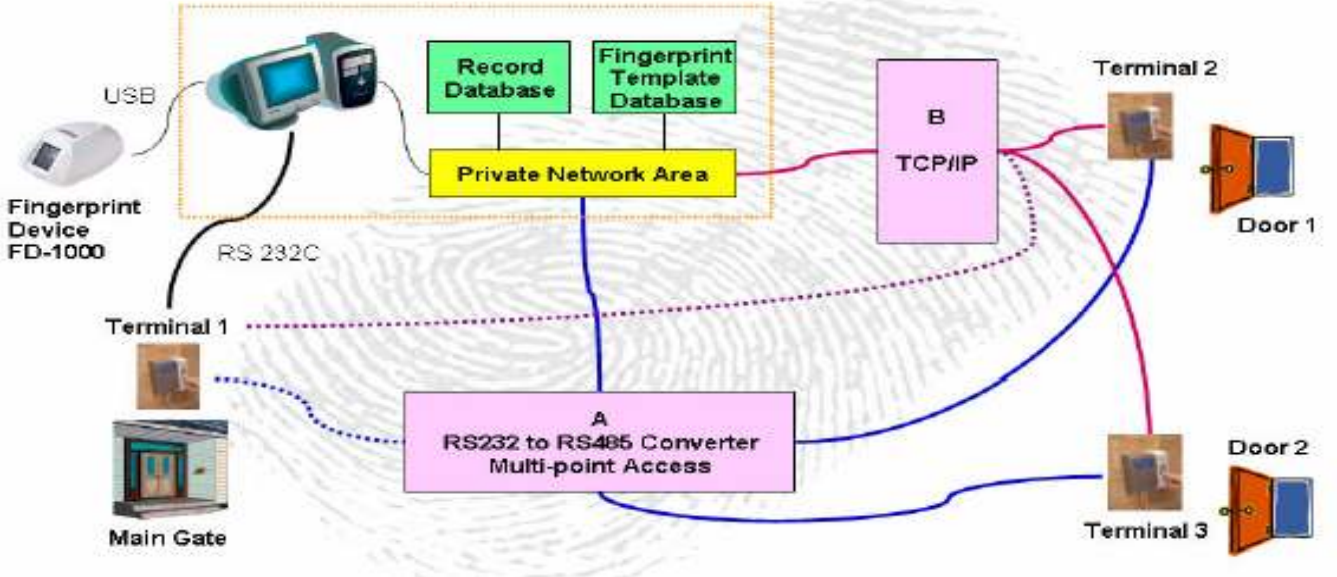

## Personel Devam Kontrol Sistemi Parmakizi Yöntemiyle

- Standalone yada TCP IP
- Parmak izi ile giriş
- RF-ID okucu
- Proximity Kart Okuyucu
- Password ile giriş kontrol
- Düşük hatalı reddetme oranı
- IP bağlantısı üzerinden farklı lokasyonları tek merkezden yönetebilme
- Database backup alabilme (mdb file, excel file, html file)
- Ücretsiz yazılım
- 3000 kullanıcı desteği