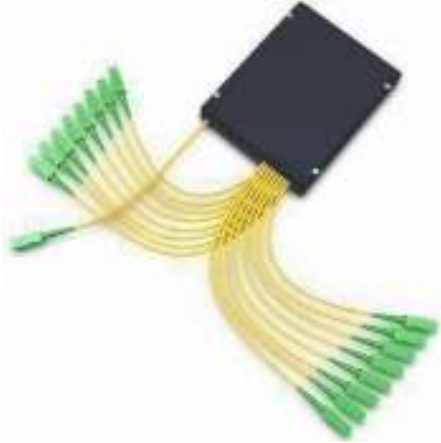

Fiber to Home Uygulamaları için Fiber Optik Ürünlerimiz

- SC/APC & SC/UPC Fast Konnektör (Hızlı Konnektör)
- SC/APC & SC/UPC SX ve DX Fiber Adaptör
- SC/APC Pigtail SM 1.5mt – 9/125 & SC/APC Uçlu Patch Kablo
- FTTH Box 4-Portlu FTTH Sonlandırma Kutusu
- Drop Kablo – G.657a2 (Kullanıcı/user Fiber Kablosu)
- Fiber Optik Splitter (Optik işaret / sinyal bölücü)
- SC/APC Attenuators (Optik Sinyal Zayıflatıcılar)