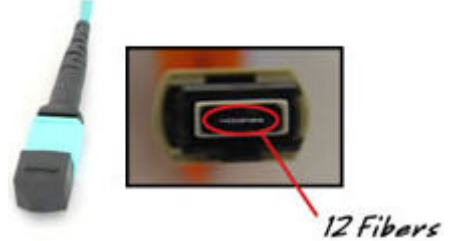

**Multi-Fiber Kablolama Yöntemleri ( Data Center ve Sistem Odaları )**

MPO/MTP konnektörler multi-fiber ribbon kablolarla birlikte kullanılır. Fiber optik kabloların yoğun olarak kullanıldığı data center ve sistem odası kablolarının yer tasarrufu, işletme ve bakım kolaylığı sağlar. 4/8/12 core kapasiteli MPO/MTP konnektörler bulunur. MTP, MPO'ya göre daha iyi performans göstermektedir.

Bina içinde bir noktadan başka bir noktaya fiber portların aktarılmasının gerekli olduğu durumlarda esnek çözümler sunar. Örneğin data center SAN fibre kanalların sistem odasına aktarılması gibi.

**MTP Kasetleri**

MTP Kasetleri şunlardan oluşur.

1. Kasetin arkasında MTP coupler bulunur
2. Kasetin içerisinde MTP to SC/LC fan out kablo
3. Kasetin ön tarafında SC yada LC coupler bulunur

**MTP to MTP Patch Kablo**

MTP Kasetleri arasında kullanılır. 12 fiber kapasitesi

Trunk Kablosu

**MTP to LC / SC Kablo**

Kaset içinde kullanılır.

- ✓ MTP to 12 SC simplex
- ✓ MTP to 6 SC duplex
- ✓ MTP to 12 LC simplex
- ✓ MTP to 6 LC duplex

**MTP Konnektör****MTP Adaptör (Coupler)**