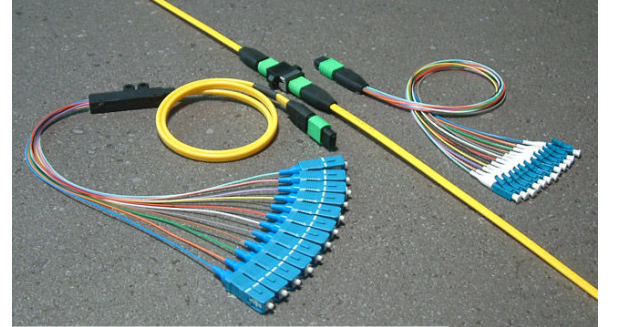

**Multi-Fiber Kablolama Yöntemleri ( Data Center ve Sistem Odaları )**

MPO/MTP konnektörler multi-fiber ribbon kablolarla birlikte kullanılır. Fiber optik kabloların yoğun olarak kullanıldığı data center ve sistem odası kablolarının yer tasarrufu, işletme ve bakım kolaylığı sağlar. 4/8/12 core kapasiteli MPO/MTP konnektörler bulunur. MTP, MPO'ya göre daha iyi performans göstermektedir.

Bina içinde bir noktadan başka bir noktaya fiber portların aktarılmasının gerekli olduğu durumlarda esnek çözümler sunar. Örneğin data center SAN fibre kanalların sistem odasına aktarılması gibi.

**MTP Kasetleri**

MTP Kasetleri şunlardan oluşur.

1. Kasetin arkasında MTP coupler bulunur
2. Kasetin içerisinde MTP to SC/LC fan out kablo
3. Kasetin ön tarafında SC yada LC coupler bulunur

**MTP to MTP Patch Kablo**

MTP Kasetleri arasında kullanılır. 12 fiber kapasitesi

Trunk Kablosu

**MTP to LC / SC Kablo**

Kaset içinde kullanılır.

- ✓ MTP to 12 SC simplex
- ✓ MTP to 6 SC duplex
- ✓ MTP to 12 LC simplex
- ✓ MTP to 6 LC duplex

**MTP Konnektör****MTP Adaptör (Coupler)**