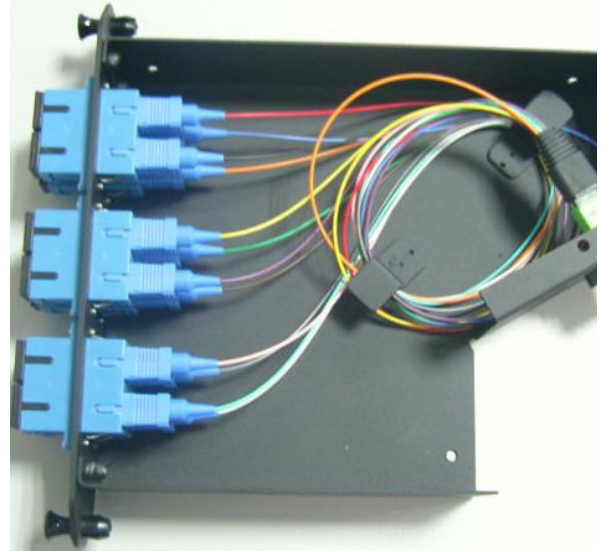

Bina içinde bir noktadan başka bir noktaya fiber portların aktarılmasının gerekli olduğu durumlarda esnek çözümler sunar. Örneğin data center SAN fibre kanalların sistem odasına aktarılması gibi.

**MTP Kasetleri**

MTP Kasetleri şunlardan oluşur.

1. Kasetin arkasında MTP coupler bulunur
2. Kasetin içerisinde MTP to SC/LC fan out kablo
3. Kasetin ön tarafında SC yada LC coupler bulunur

**MTP to MTP Patch Kablo**

MTP Kasetleri arasında kullanılır. 12 fiber kapasitesi

Trunk Kablosu

**MTP to LC / SC Kablo**

Kaset içinde kullanılır.

- ✓ MTP to 12 SC simplex
- ✓ MTP to 6 SC duplex
- ✓ MTP to 12 LC simplex
- ✓ MTP to 6 LC duplex

**MTP Konnektör****MTP Adaptör (Coupler)**

## MTP Patch Panel

- ✓ 1U, 3 Kaset 36-Fiber
- ✓ 2U, 6 Kaset 72-Fiber
- ✓ 4U, 12 Kaset 144-Fiber

SC/LC/ST/FC Fiber adaptörleri aynı patch panel üzerinde toplanır. Buda her fiber konnektör tipi için ayrı ayrı patch panel almanızı önlediği gibi sistem odanızda yerden tasarruf sağlar.