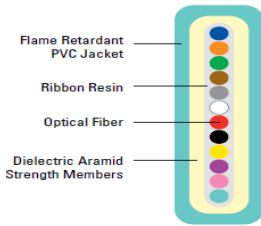

## Fan-out Fiber Patch Cords

MTP to SC/PC yada APC

MTP to LC PC yada APC

MTP to FC PC yada APC

MTP to ST PC yada APC

Diğer fan out patch cord tipleride mevcuttur.

## Ribbon Fiber Cable Interconnect

Şerit Kabloyu eklemek (birbirine bağlamak için kullanılır)

4-8-12 core