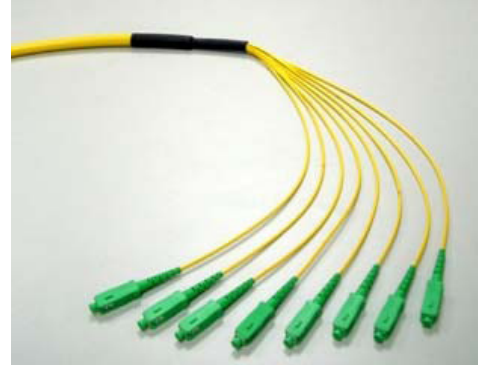

GYM Bilgi ve İletişim Teknolojileri

Fan-out Fiber Patch Cords