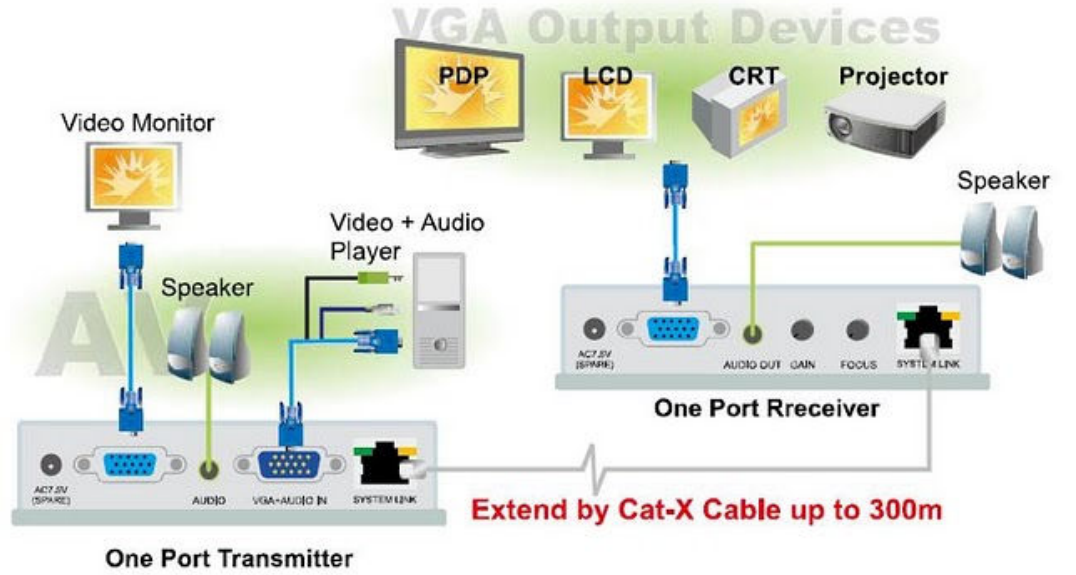

3. HDMI Extender (Mesafe Uzatici)

HDMI Extender - 60Mt

Bu HDMI CAT-5e/ uzatici cihazı, 1080p çözünürlükde HDTV görüntü sinyalini iki parça CAT-5e/6 kablo kullanarak 60 metre mesafeye kadar uzatarak sadece HDMI kablo boyu sınırlamasını ortadan kaldırmakla kalmaz aynı zamanda CAT-5e/6 kablonun sunduđu kolay kurulum, montaj ve döşeme gibi kolaylıklarında beraberinde getirir.

Cihazınız ayırıcı ve uzatıcı olarak iki görevi aynı anda yapar. Girilen VGA ve Audio sinyallerini yerel ve uzak noktadaki görüntü birimlerine aynı anda (gecikme olmaksızın - simultane) olarak iletir. Alıcı cihaz, Cat5 x1 kablo ile vericiden sinyalleri alarak görüntü birimine aktarır. Monitorler, projectörler, HDTV, ve flat paneller ile sorunsuz çalışır.

DVI 24+1 Erkek - VGA Dişi

DVI Dişi - DVI Dişi Ara

DVI Erkek - HDMI Dişi Adaptör

HDMI Dişi - Dişi Ara Adaptör

HDMI Erkek - DVI Dişi Adaptör

DVI Dişi - VGA Erkek Adaptör & DVI Erkek - VGA Dişi

Örnek Uygulama: VGA extender 1 port Uygulaması

Ek Bilgiler

DVI : Bilgisayar monitörlerinde sıkça kullanılan 29 pinli bir bağlantıdır. Kompozit video ve s-video sinyallerinin tersine dijital sinyal taşır

HDMI: HDMI geliştirildikten sonra DVI yerini HDMI'ya bırakmıştır. DVI ve HDMI'da TMDS protokolünü kullanmaktadırlar yani birbirleriyle uyumludurlar. Bir HDMI kabloyu DVI porta takmak için pasif bir adaptör yeterli olacaktır.