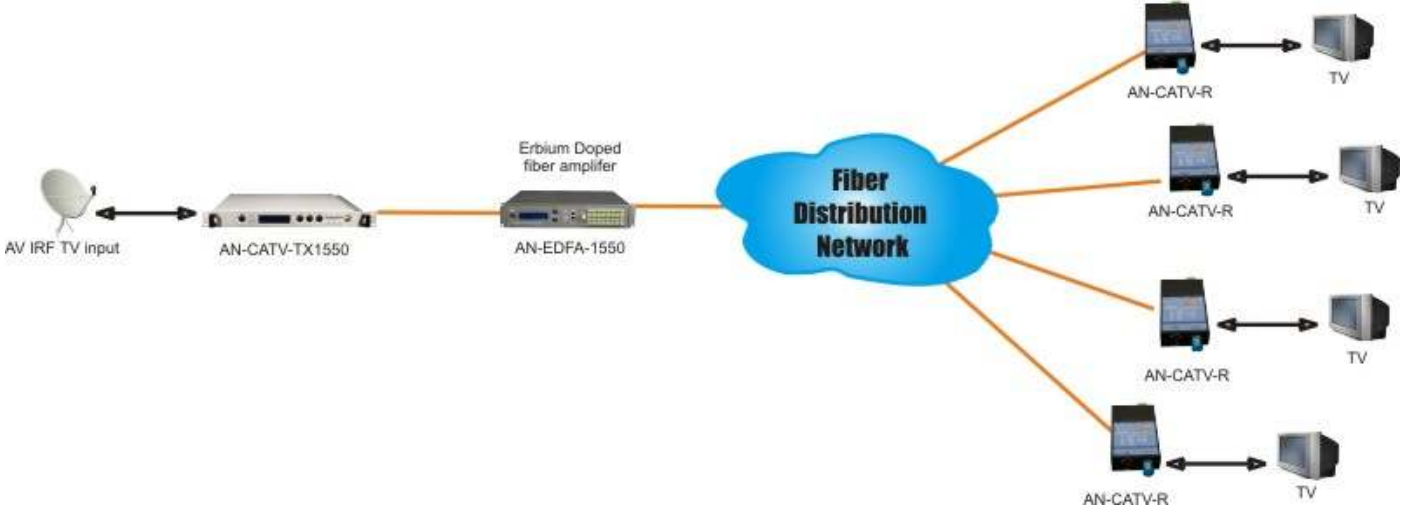

## GEPON Network Üzerinden CATV Servisi

### 1.GEPON Network Üzerinden Sadece TV Sinyali Dağıtımı

- AN-CATV-TX1550 ile TV sinyali (AV & RF) fiber optiğe çevrilir.
- AN-EDFA-1550 - Erbium Dopped Fiber Amplifier ile optik transmisyon mesafesi artırılır.
- 1:N fiber splitter ile PON network oluşturulur.
- AN-CATV-R ile TV sinyali alınır.

### 2.GEPON Network Üzerinden Sadece TV + İnternet + Voice Sinyali Dağıtımı

- AN-OLT-CC65000-4 OLT cihazına gelen voice ( ses ) & internet sinyali 1490 / 1310 nm dalgaboyunda optik sinyale çevrilir.
- AN-CATV-TX1550 ile Analog TV sinyali digital optik TV sinyaline çevrilir.
- AN-EDFA-1550 - Erbium Dopped Fiber Amplifier ile optik transmisyon mesafesi artırılır.
- 1:N fiber splitter ile PON network oluşturulur.
- AN-ONU-FTTH-01 GEPON ONU - CPE 1 CATV + 4 FE + 2 FXS/FXO ile 1 adet CATV sinyali , 4 adet 100M ethernet / internet sinyali ve 2 adet sinyali alınabilir.

### MAN Interface

- 2 ports fixed, SFP GE
- 1 optional port, SFP GE or 10/100/1000BASE-T
- 1 optional port, SFP GE or 100BASE-F