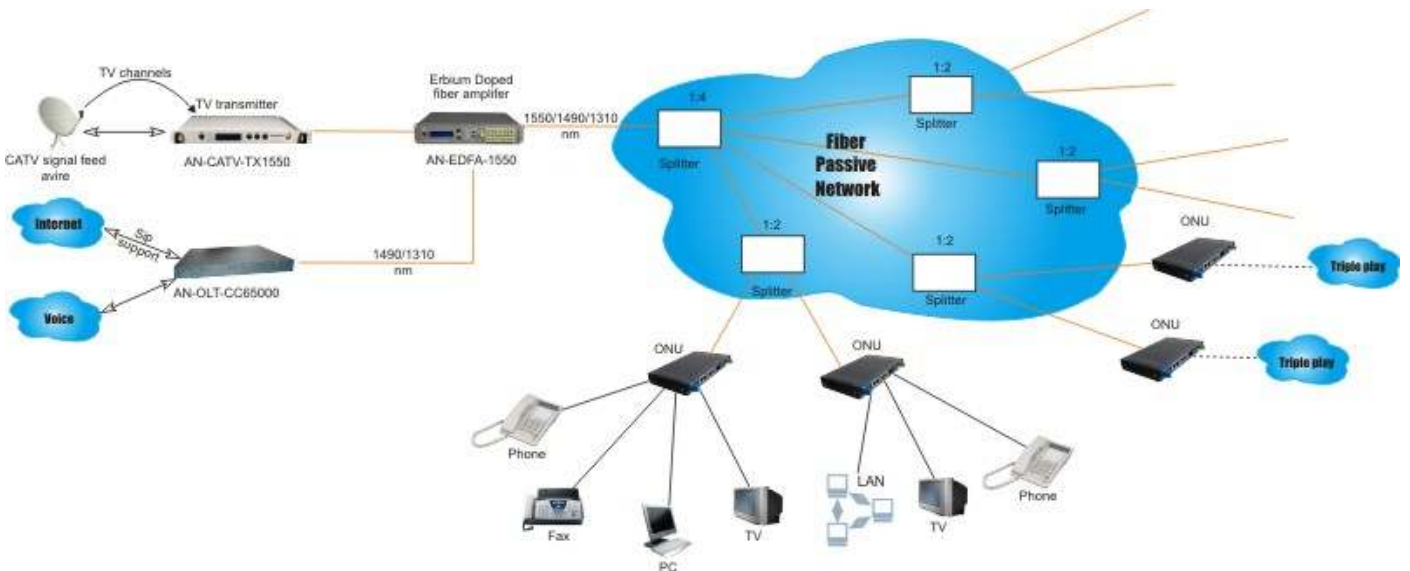

## GEPON Network Üzerinden CATV Servisi

### 1.GEPON Network Üzerinden Sadece TV Sinyali Dağıtımı

- AN-CATV-TX1550 ile TV sinyali (AV & RF) fiber optiğe çevrilir.
- AN-EDFA-1550 - Erbium Dopped Fiber Amplifier ile optik transmisyon mesafesi artırılır.
- 1:N fiber splitter ile PON network oluşturulur.
- AN-CATV-R ile TV sinyali alınır.

### 2.GEPON Network Üzerinden Sadece TV + İnternet + Voice Sinyali Dağıtımı

- AN-OLT-CC65000-4 OLT cihazına gelen voice ( ses ) & internet sinyali 1490 / 1310 nm dalgaboyunda optik sinyale çevrilir.
- AN-CATV-TX1550 ile Analog TV sinyali digital optik TV sinyaline çevrilir.
- AN-EDFA-1550 - Erbium Dopped Fiber Amplifier ile optik transmisyon mesafesi artırılır.
- 1:N fiber splitter ile PON network oluşturulur.
- AN-ONU-FTTH-01 GEPON ONU - CPE 1 CATV + 4 FE + 2 FXS/FXO ile 1 adet CATV sinyali , 4 adet 100M ethernet / internet sinyali ve 2 adet sinyali alınabilir.

### MAN Interface

- 2 ports fixed, SFP GE
- 1 optional port, SFP GE or 10/100/1000BASE-T
- 1 optional port, SFP GE or 100BASE-F