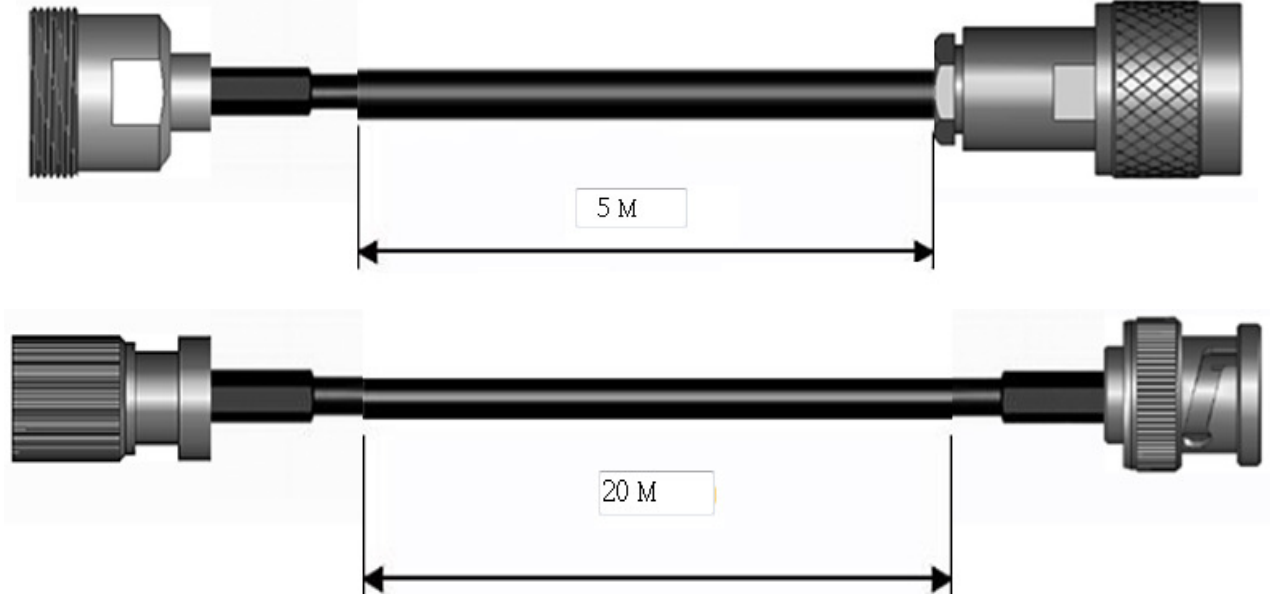

Koaksiya Pacht Kablo Sipariş Numaraları

A Tarafı	Kablo	B Tarafı	Uzunluk (M)
SMA Erkek	RG58	SMA Erkek	1 Metre
SMA Dişi	RG174	SMA Dişi	2 Metre
SMA RP	RG179	SMA RP	3 Metre
BNC Erkek	RG213	BNC Erkek	5 Metre
BNC Dişi	RG214	BNC Dişi	10 Metre
N Erkek	RG59	N Erkek	15 Metre
N Dişi	RG6	N Dişi	20 Metre
1.6/5.6 Erkek	RG11	1.6/5.6 Erkek	Diğer:.....M
1.6/5.6 Dişi	LMR195	1.6/5.6 Dişi	
1.0/2.3 Erkek	LMR400	1.0/2.3 Erkek	
1.0/2.3 Dişi	RG8	1.0/2.3 Dişi	
SMB Erkek	RG223	SMB Erkek	
SMB Dişi		SMB Dişi	
7/16 Erkek		7/16 Erkek	
7/16 Dişi		7/16 Dişi	