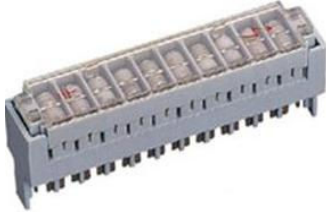

3. Koruma Magazini , Sigortalı :

Kesmeli modülün üzerine takılır. Herbir arrester magazin üzerinde 20 adet koruma sigortası bulunur.