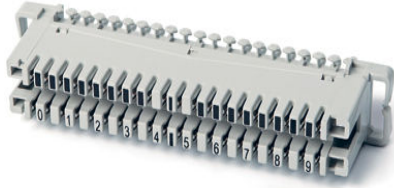

## Dahili Tip Kesmeli Modül Telefon Dağıtım Panosu , Aşırı Gerilim Korumalı

### 1. IP55 Dağıtım Panosu + Modül Çatısı :

Polyster malzemeden üretilmiştir. Kilitli ve duvar tipi pano

100 pair kapasiteli tek sıra 1 adet 10 modüllük çatılı dolap

- Tek sıra 30'luk modül çatısı ile birlikte 300 pair kapasite
- Çift sıra 30'luk modül çatısı ile birlikte 600 pair
- 1200 per kapasiteye kadar
- Üstten ve alttan kablo girişi

### 2. Kesmeli Modül 10-Pair :

Arrester magazine kullanabilmek için kesmeli modül kullanılır. Kesmesiz modüllerde koruma magazini kullanılmaz.