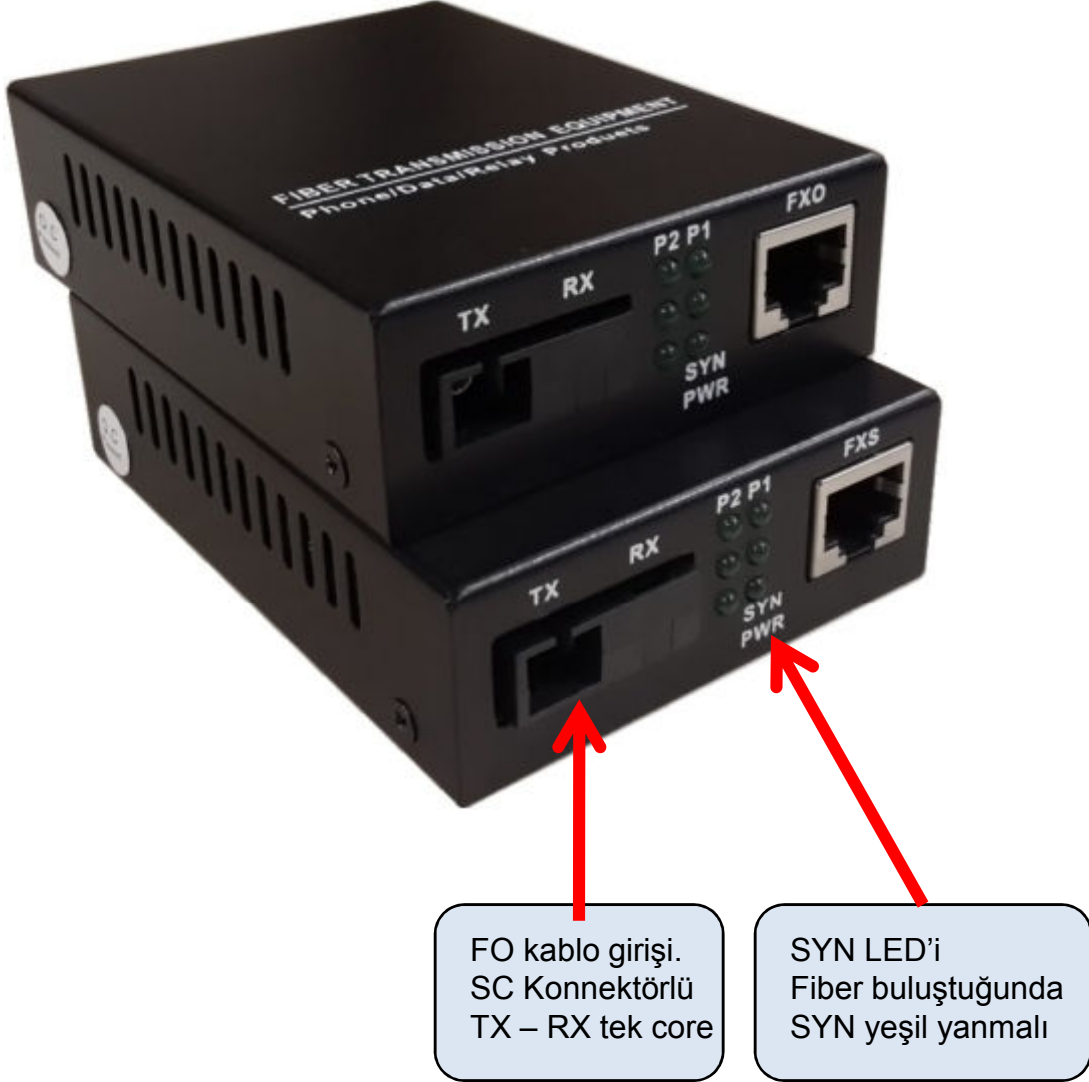

2- Fiber Optik Kablo Bağlantıları

Yukarıdaki şekilde de görüldüğü gibi, FXO ile FXS arasında tek core fiber kablo kullanılır. Tek core üzerinden alışı veriş sinyalleri farklı dalgaboyları ile iletilir.

Cihaz üzerindeki FO girişi SC konnektörlüdür. Dolayısıyla FO sonlandırma yapılan patch panel ile cihaz arasında kullanılan patch kablonun bir ucu SC konnektörlü olmalıdır.