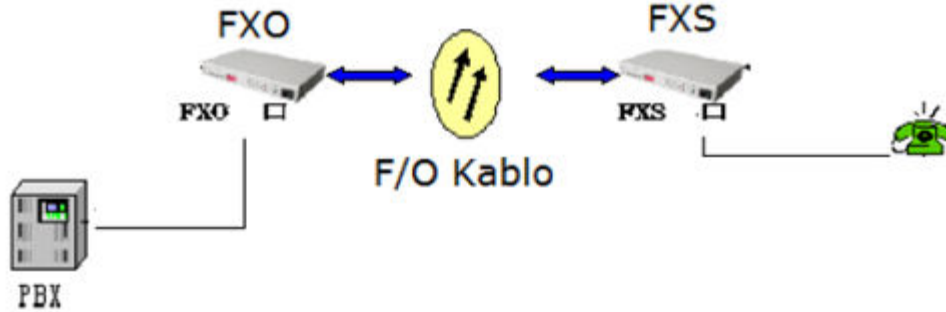

Fiber Optik Kablo Üzerinden 2 adet Telefon Hattı Aktarma

GENEL

Aralarında fiber optik kablo bulunan merkezler arasında 2 adet telefon hattını fiber üzerinden uzatmak, bir başka deyişle merkez ofiste bulunan PBX santraldeki analog telefon uçlarını uzak ofislere fiber optik kablo üzerinden aktarmak için kullanılır.

Fiber üzerinden telefon mesafe uzatıcı, olarak da bilinir.

FXS ve FXO özelliklerinde iki cihazdan oluşan bir settir. FXO cihazı ana hattın bulunduğu yere, FXS cihazı ise uzak uçtaki analog telefonların bağlanacağı noktaya yerleştirilir.

Sistemin kurulum ve devreye alma safhasında üç hususa dikkat etmek gerekir:

- 1- Voice mux cihazların yerleşiminde doğru tarafların seçilmesi.
- 2- Fiber optik kablo bağlantılarının yapılışı
- 3- Analog telefon bağlantı tellerinin çakılışı.

1- Voice mux cihazların yerleşimi

Yukarıdaki şekilde de görüldüğü gibi, FXO olan cihaz santral veya telekomdan gelen uç tarafına, FXS olan cihaz ise analog telefonların bulunduğu tarafa yerleştirilmelidir.